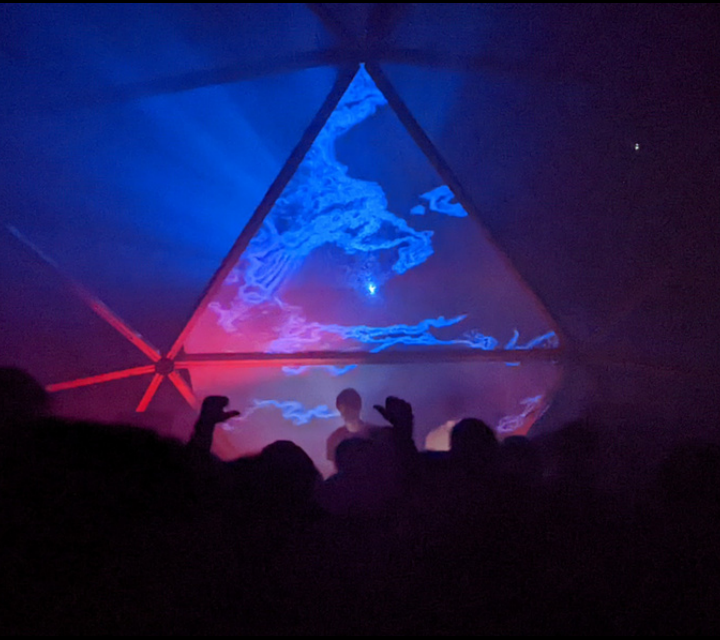

C'est le jeu de lumière du futur. À partir de signaux vidéo, nos barres LED s'animent en continu de façon fluide et esthétique. Personnalisable à l'infini.

24 barres disponibles, avec technicien de pilotage.

SANS COUVERTURE

Cela met en valeur sa belle structure en bois, minimaliste et géométrique.

AVEC UN LOSANGE

Nous couvrons le losange central de l'arche pour réaliser un mapping vidéo. Possibilité de rétroprojeter par l'arrière, ce qui rend facile la gestion du VP. C'est une disposition que nous recommandons.