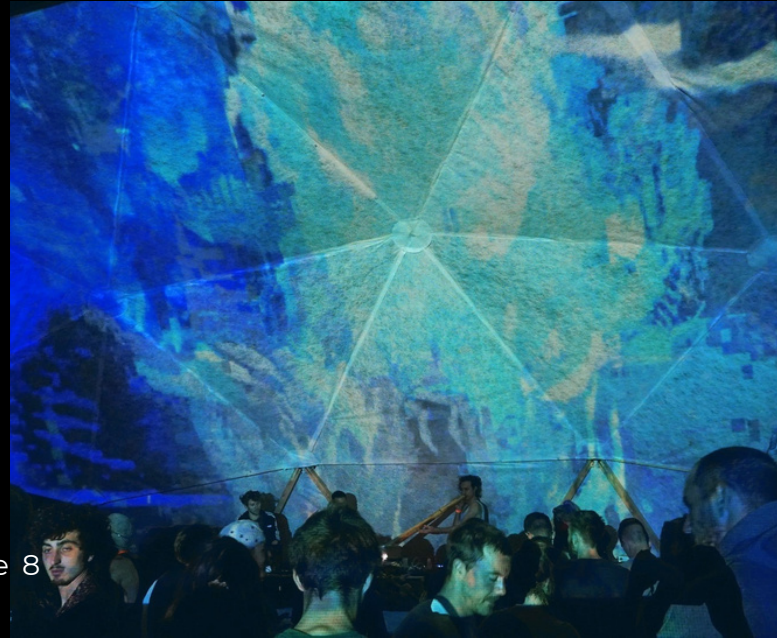

QUESTIONS FRÉQUENTES

Il est possible d'accrocher de la décoration sur le dôme. Le poids maximum supporté est de 400 kg.

La couverture peut être étanchéifiée uniquement sur l'arche normale, 10 m de largeur.

La structure n'est pas sensible au vent.

Nous pouvons booker des VJs (artistes vidéos).