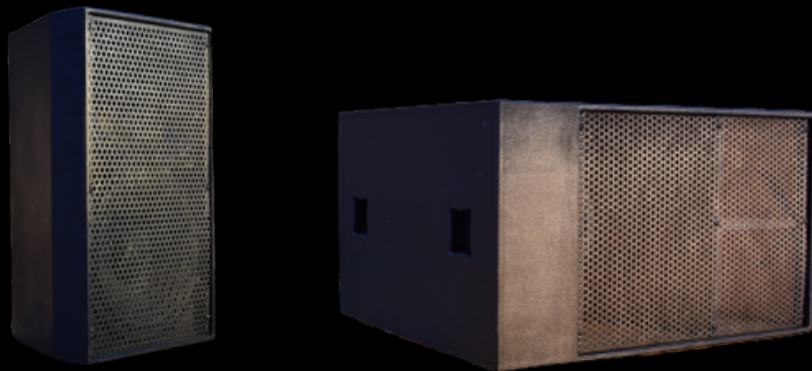

SONORISATION

Dites-nous votre besoin, nous avons la solution.

SYSTÈME MELIFERA

Nous pouvons le décliner pour des scènes de 150 à 700 danseurs. D'une conception unique, ce système ravit tant par sa puissance que par sa qualité. Nous le réglons à chaque fois en fonction de votre lieu et des styles de musique.

SYSTÈME ACTIF

Auto-amplifié et simple d'utilisation, notre système compact JBL permet de sonoriser des petits espaces et des événements conviviaux.

UNE ÉQUIPE À L'ÉCOUTE

Vous n'êtes pas à l'aise avec la distribution électrique ?
Vous imaginez une disposition acoustique particulière ?
Nous sommes là pour vous accompagner.