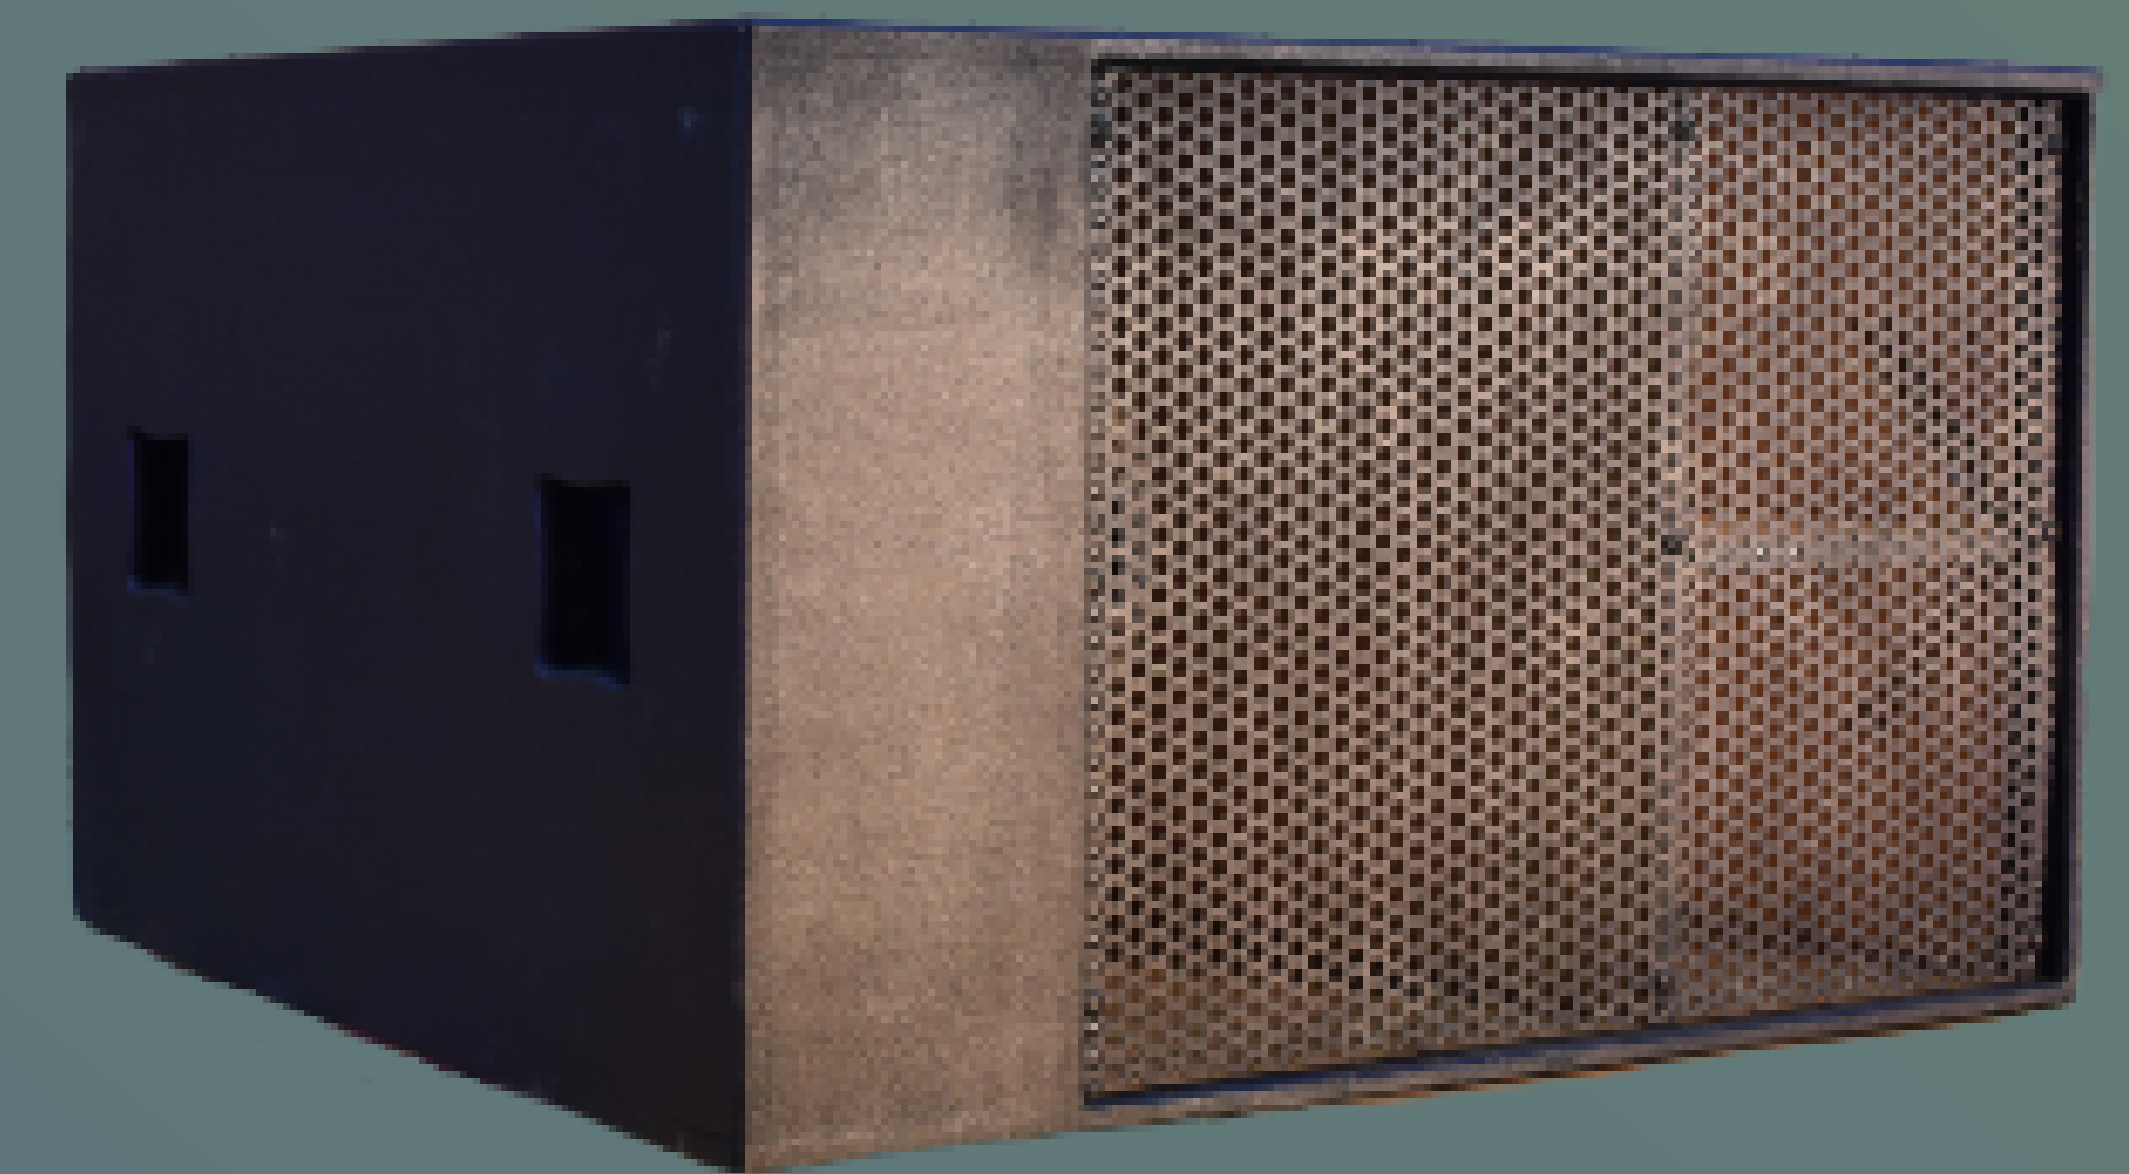

SONORISATION

pour tous types d'événements

Le système de sonorisation Melifera s'adapte à différents types de lieux de diffusion. Nous pouvons sonoriser une scène jusqu'à environ 800 danseurs. Nous réalisons sur place des réglages optimisés et nous accompagnons le déroulé de l'évènement.

Possible prise en charge de la distribution électrique : conseils et branchements si vous utilisez, par exemple, une génératrice de chantier.

Rack d'amplification renouvelé et système recalibré en août 2023, pour plus de puissance et de qualité.

MATÉRIEL ADDITIONNEL

Table de mixage DJ Xone 92

Platines Pioneer CDJ 900 NXS (x2)

Platine vinyl Technics Mk2

Hub de synchronisation RJ45

Enregistreur Zoom H4N