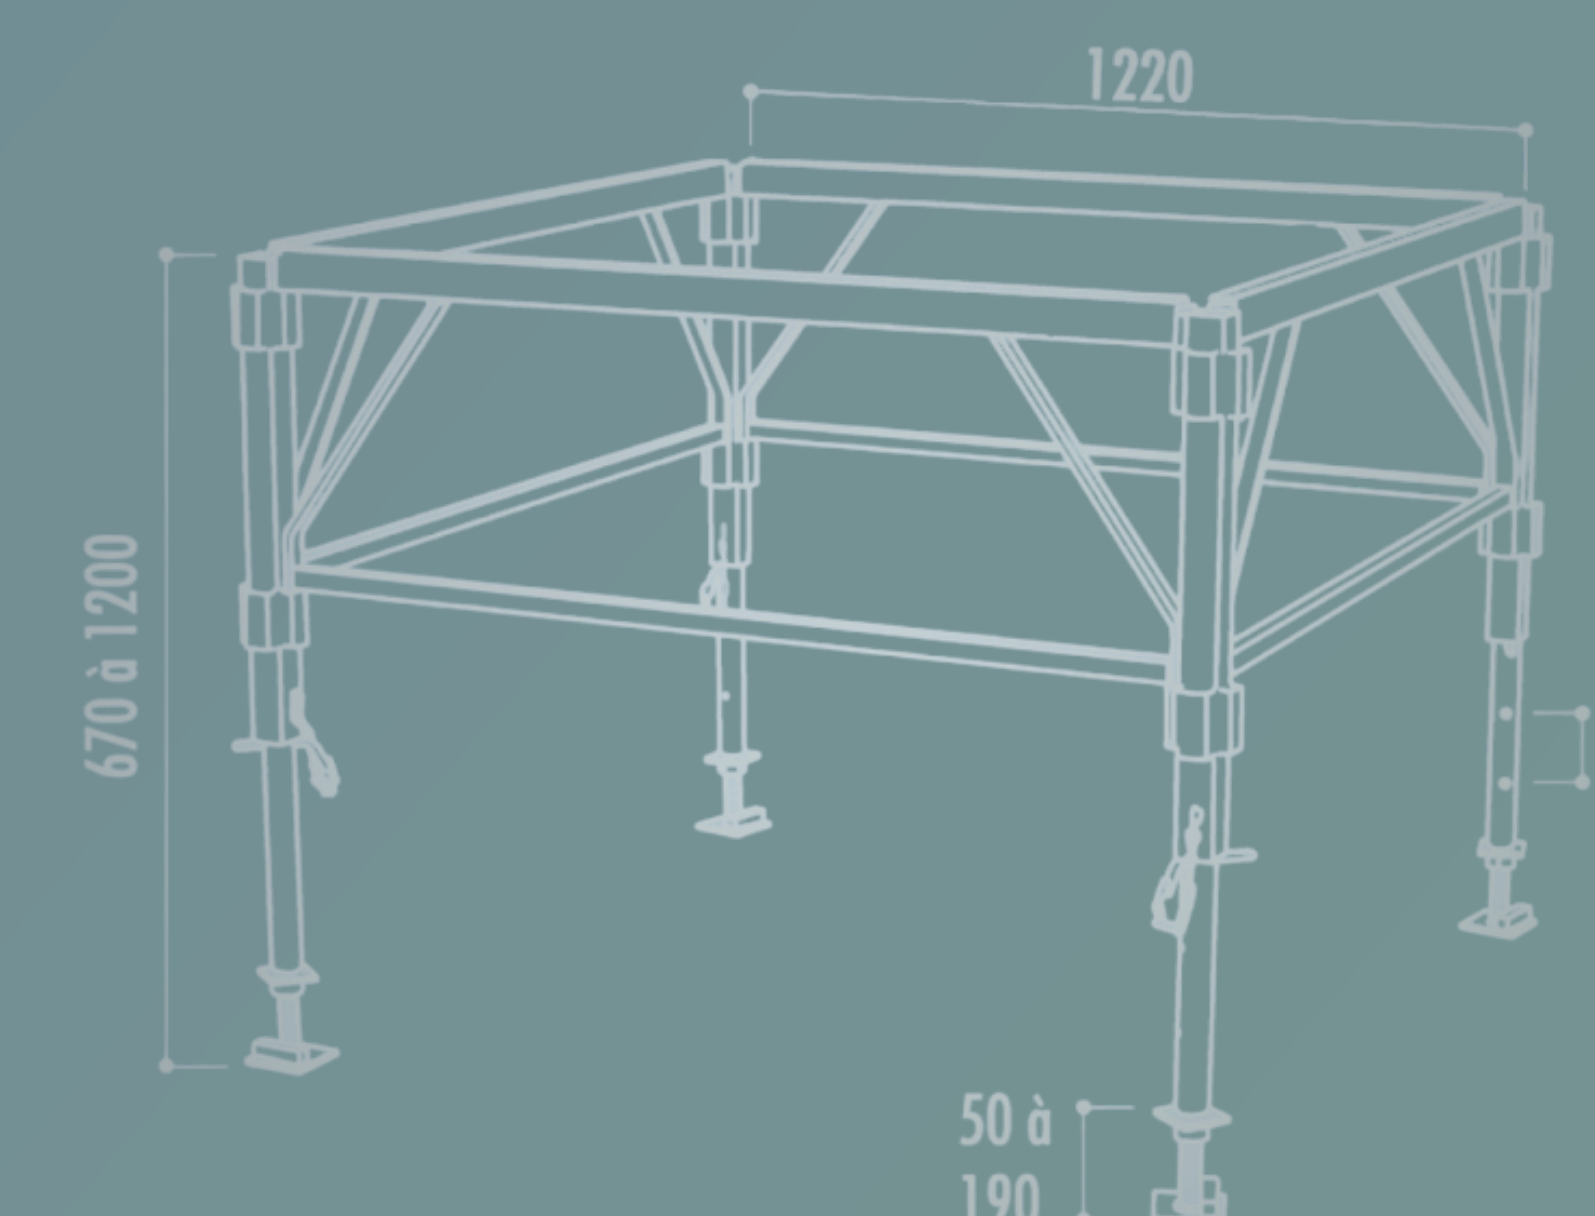

ÉQUIPEMENTS STANDARD

LUMIÈRES, STRUCTURES ET CÂBLES

Nous disposons d'un pack light de base que nous pouvons étoffer selon vos besoins grâce à des prix négociés chez nos fournisseurs en location. Nous nous occupons du transport, de l'installation et du pilotage live.

LUMIÈRES

- Par LED résistant aux intempéries
- Machine à fumée et brouillard
- Guirlandes guinguettes
- Laser
- Blinder

STRUCTURES

- Barnum étanche pour régie façade
- Praticables de scène
- Structure en aluminium (truss)

CÂBLES

- Prolongateurs électriques
- Système DMX