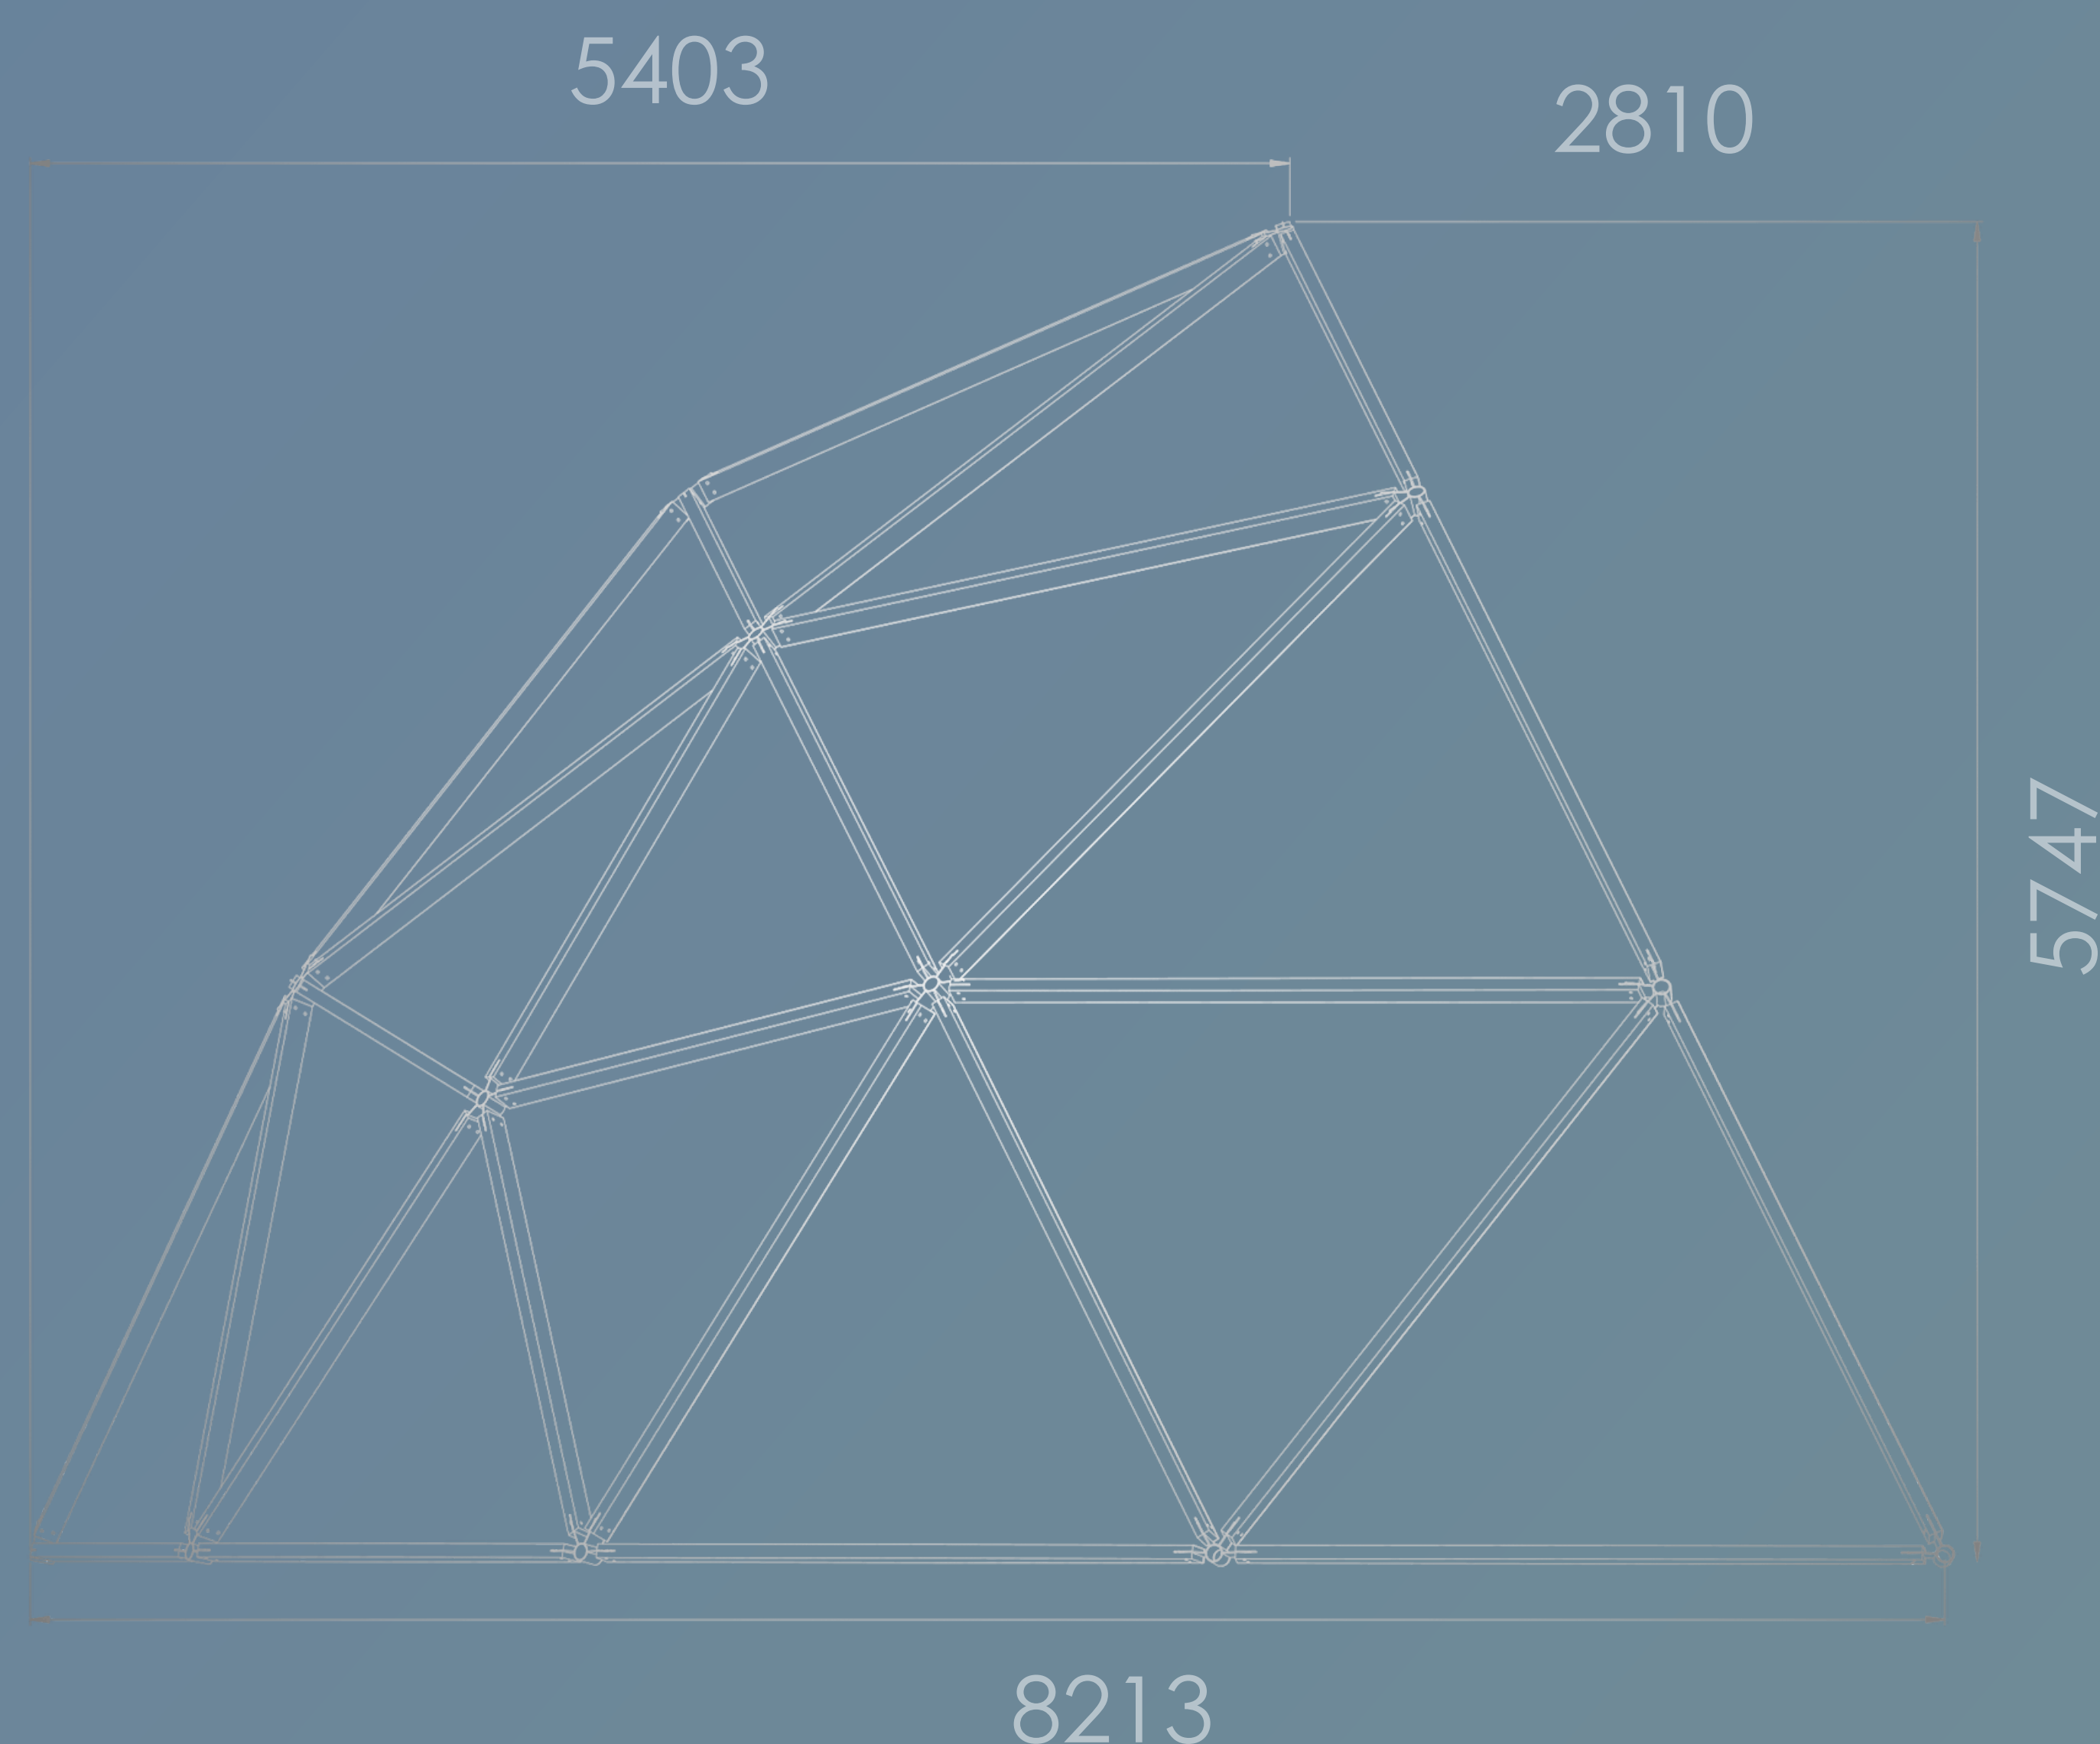

# ARCHE GÉODÉSIQUE

### DIMENSIONS

- ◆ Largeur au sol : 14,6 m
- ◆ Hauteur max : 5,8 m
- ◆ Profondeur : 8,2 m