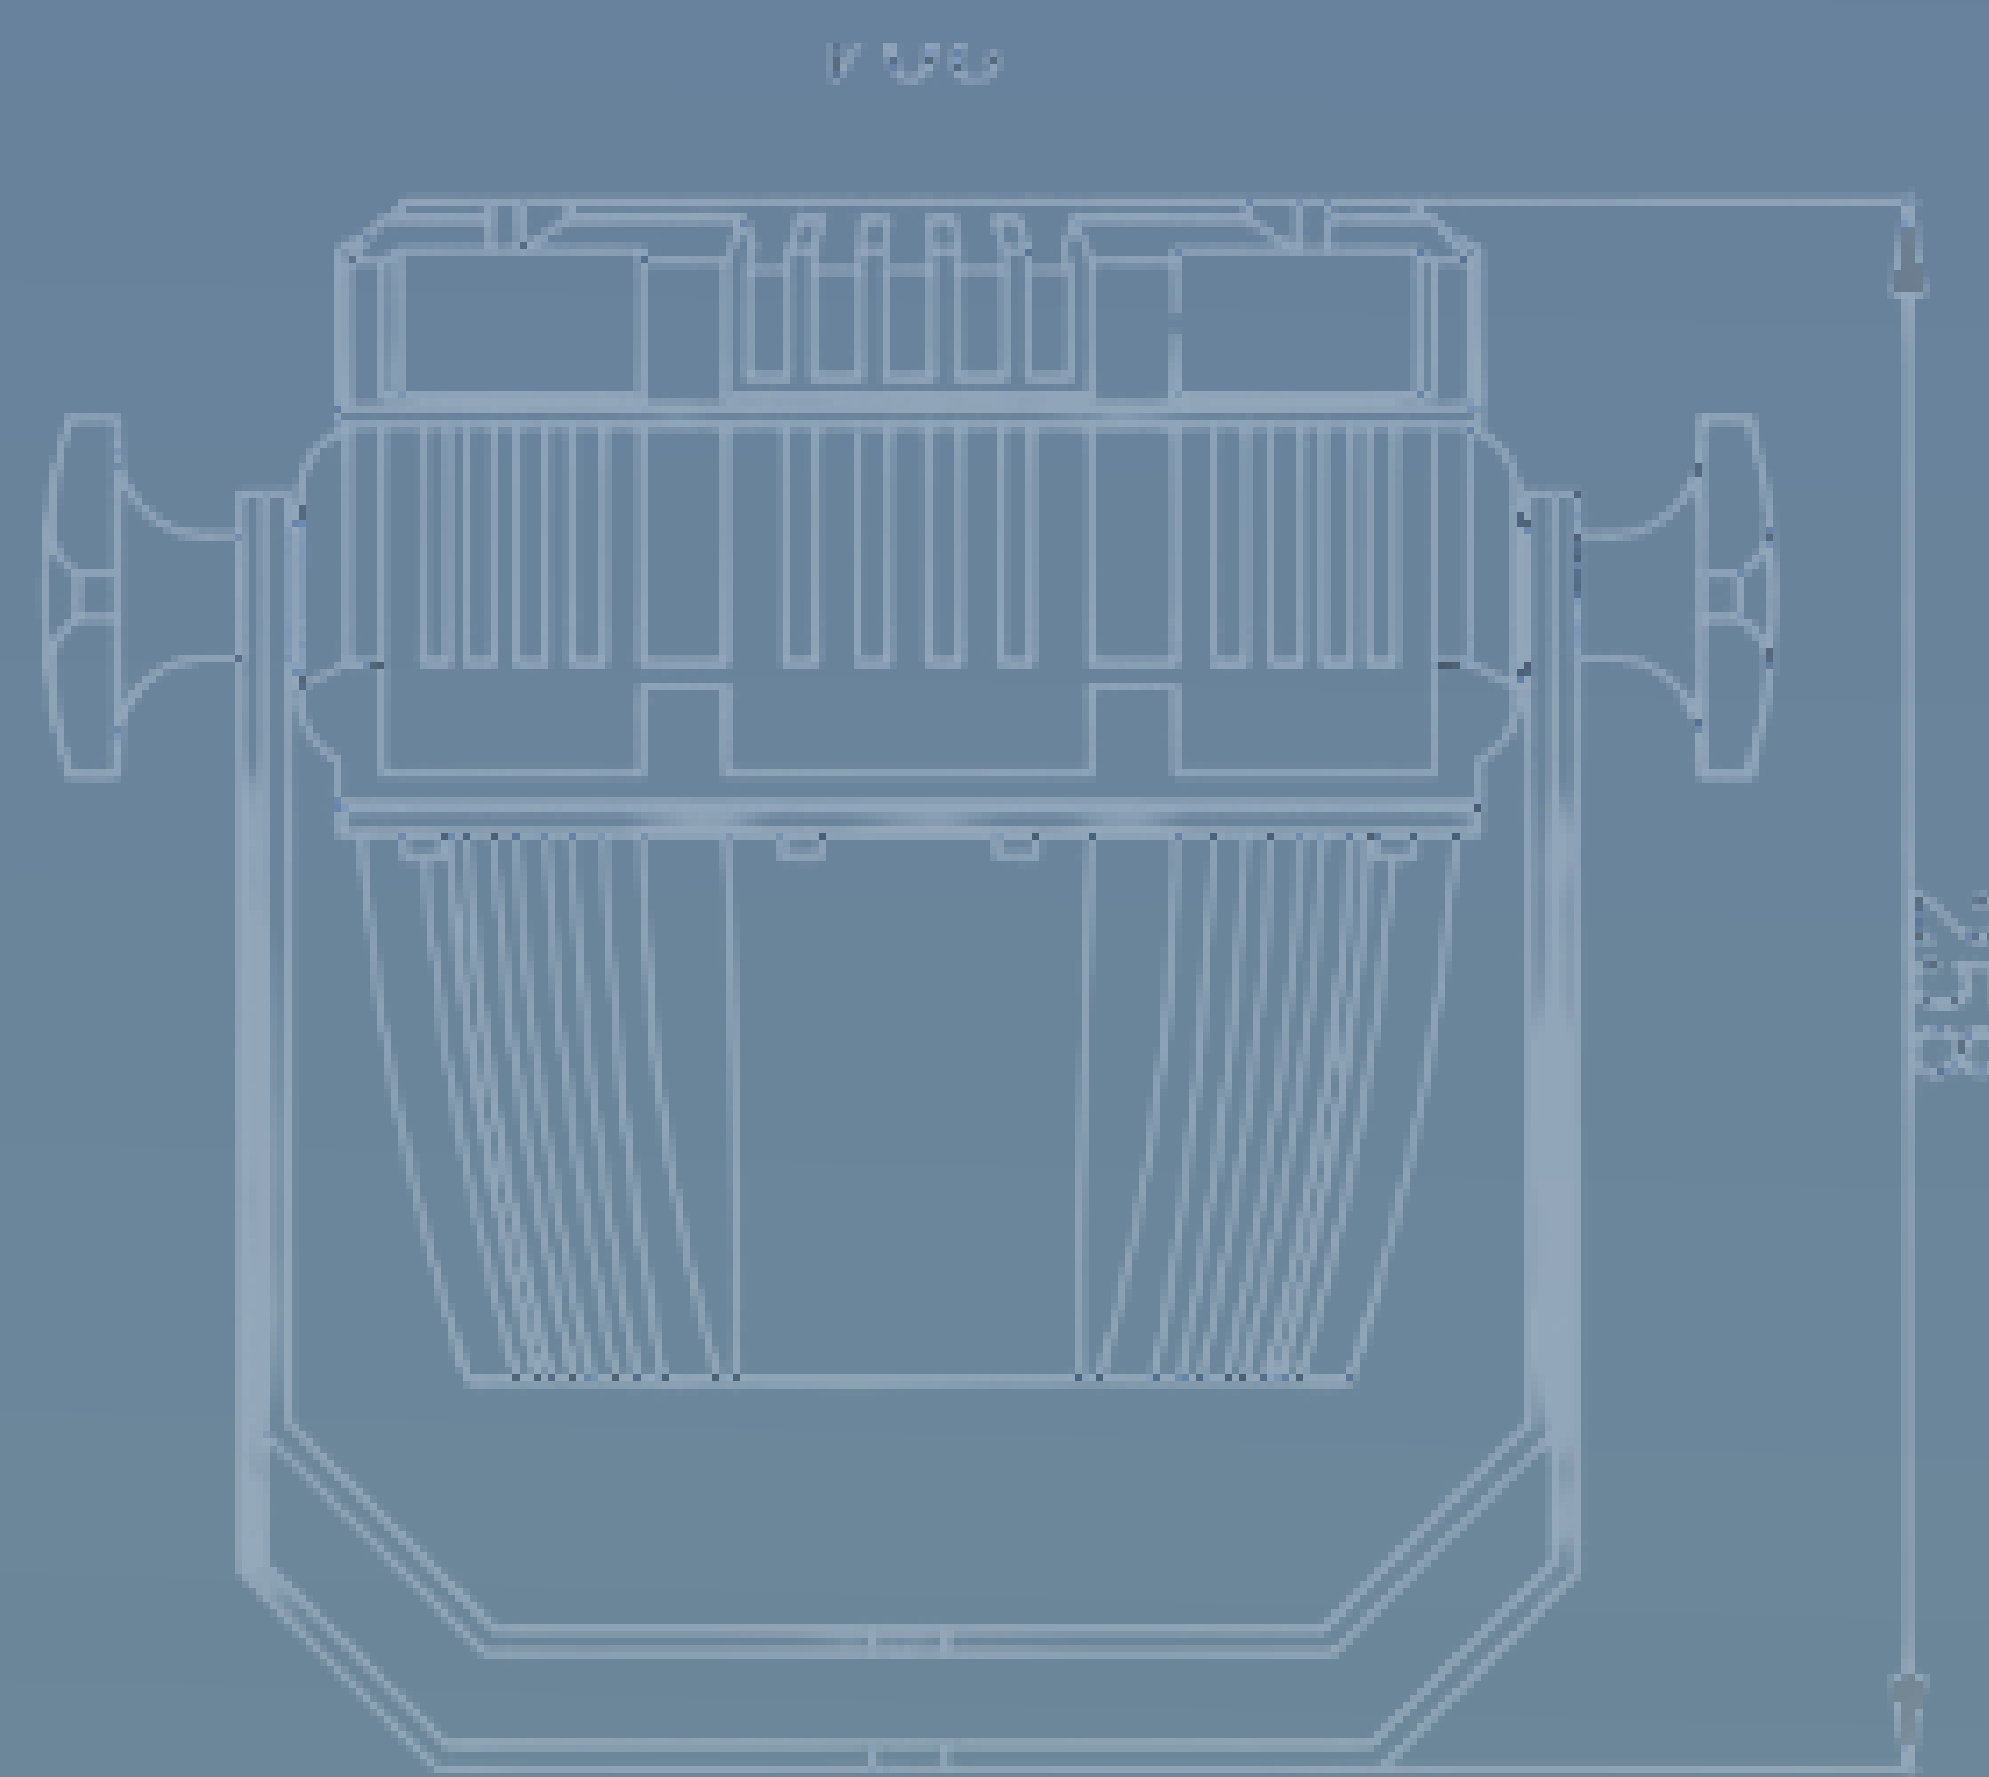

SCÉNOGRAPHIE

MELIFERA PRESTATIONS

SAISON 2025