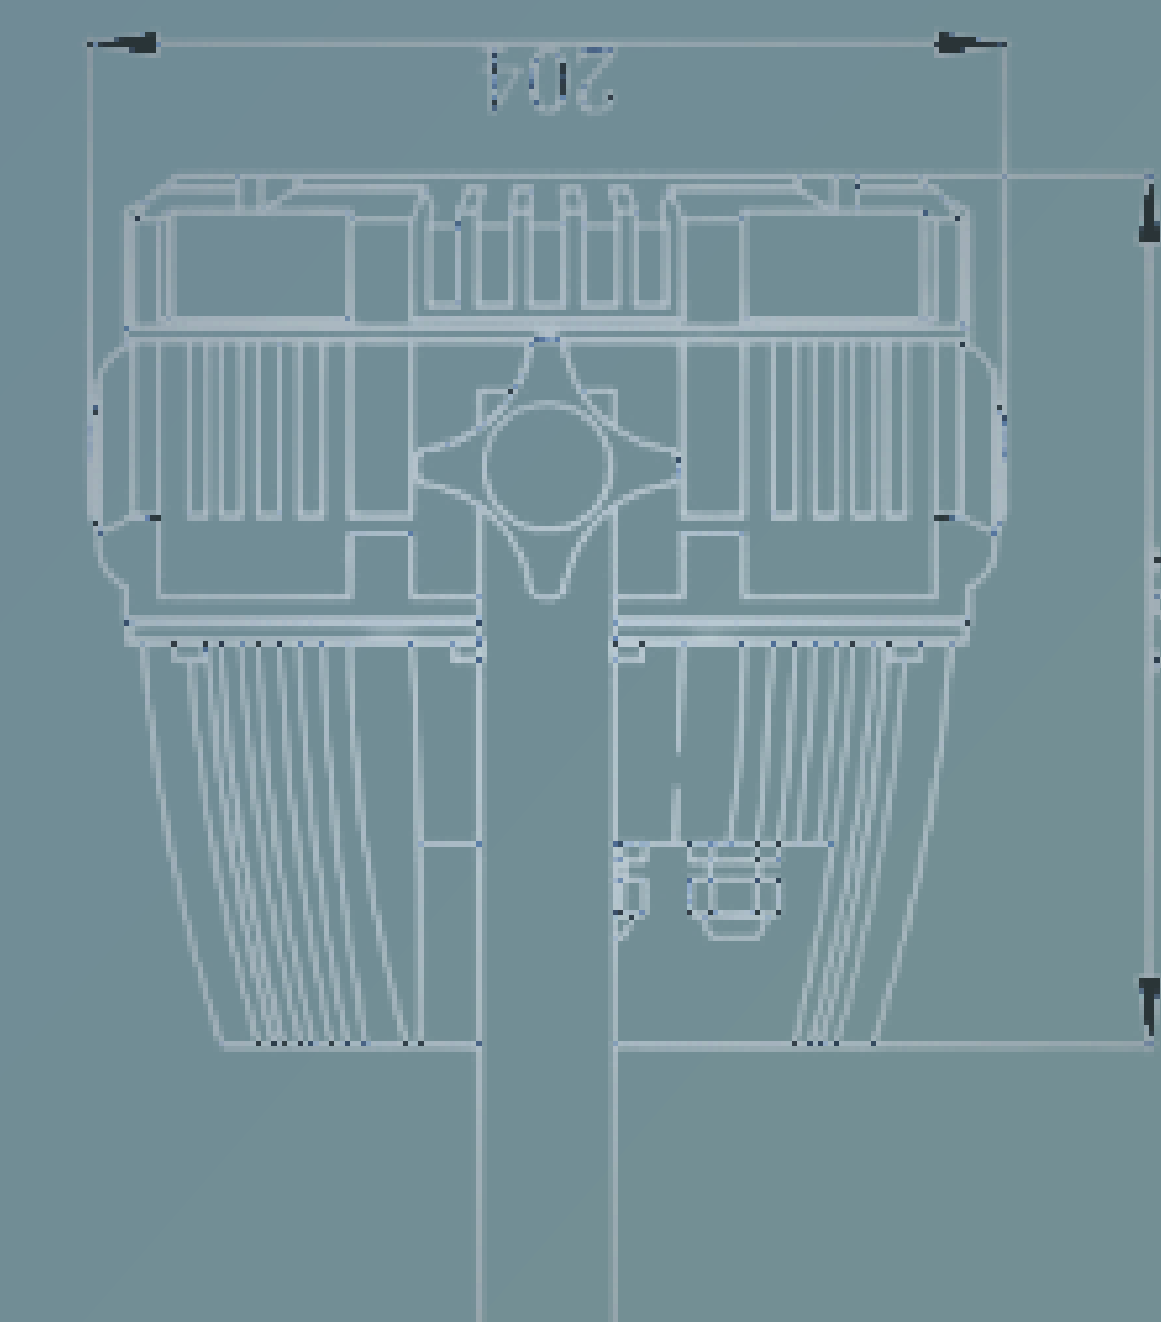

ÉQUIPEMENTS STANDARD

LUMIÈRES, STRUCTURES ET CÂBLES

Nous disposons d'un pack light de base que nous pouvons étoffer selon vos besoins grâce à des prix négociés chez nos fournisseurs en location. Nous nous occupons du transport, de l'installation et du pilotage live.

LUMIÈRES

- Par LED résistant aux intempéries
- Machine à fumée et brouillard
- Guirlandes guinguettes
- Laser
- Blinder

STRUCTURES

- Barnum étanche pour régie façade
- Praticables de scène
- Structure en aluminium (truss)

CÂBLES

- Prolongateurs électriques
- Système DMX