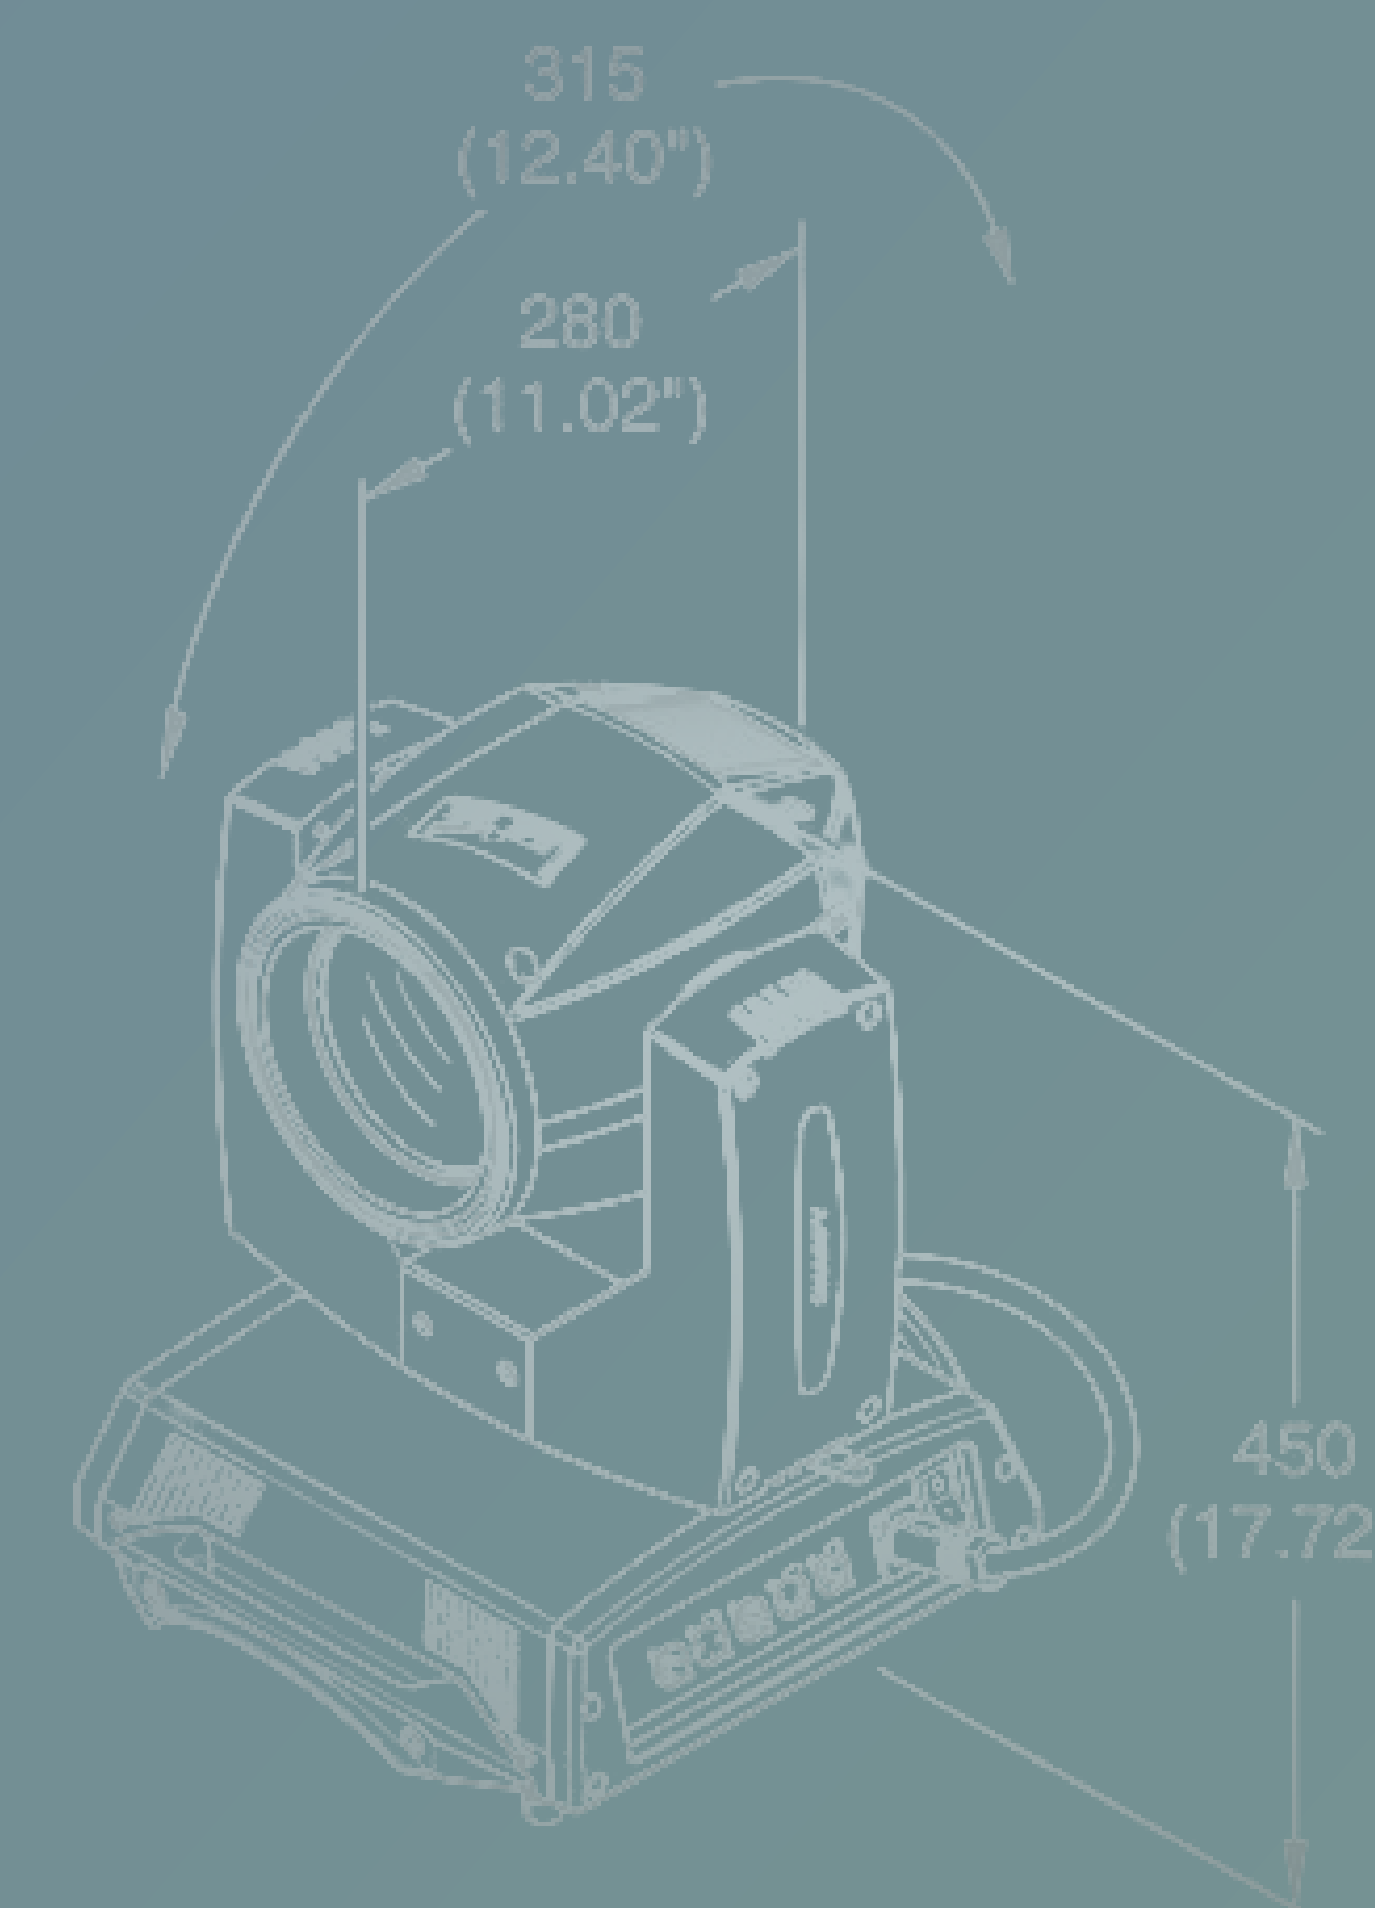

ÉQUIPEMENTS STANDARD

LUMIÈRES, STRUCTURES ET CÂBLES

Nous disposons d'un pack light de base que nous pouvons étoffer selon vos besoins grâce à des prix négociés chez nos fournisseurs en location. Nous nous occupons du transport, de l'installation et du pilotage live.

LUMIÈRES

- Par LED résistant aux intempéries
- Machine à fumée et brouillard
- Guirlandes guinguettes
- Laser
- Blinder

STRUCTURES

- Barnum étanche pour régie façade
- Praticables de scène
- Structure en aluminium (truss)

CÂBLES

- Prolongateurs électriques
- Système DMX