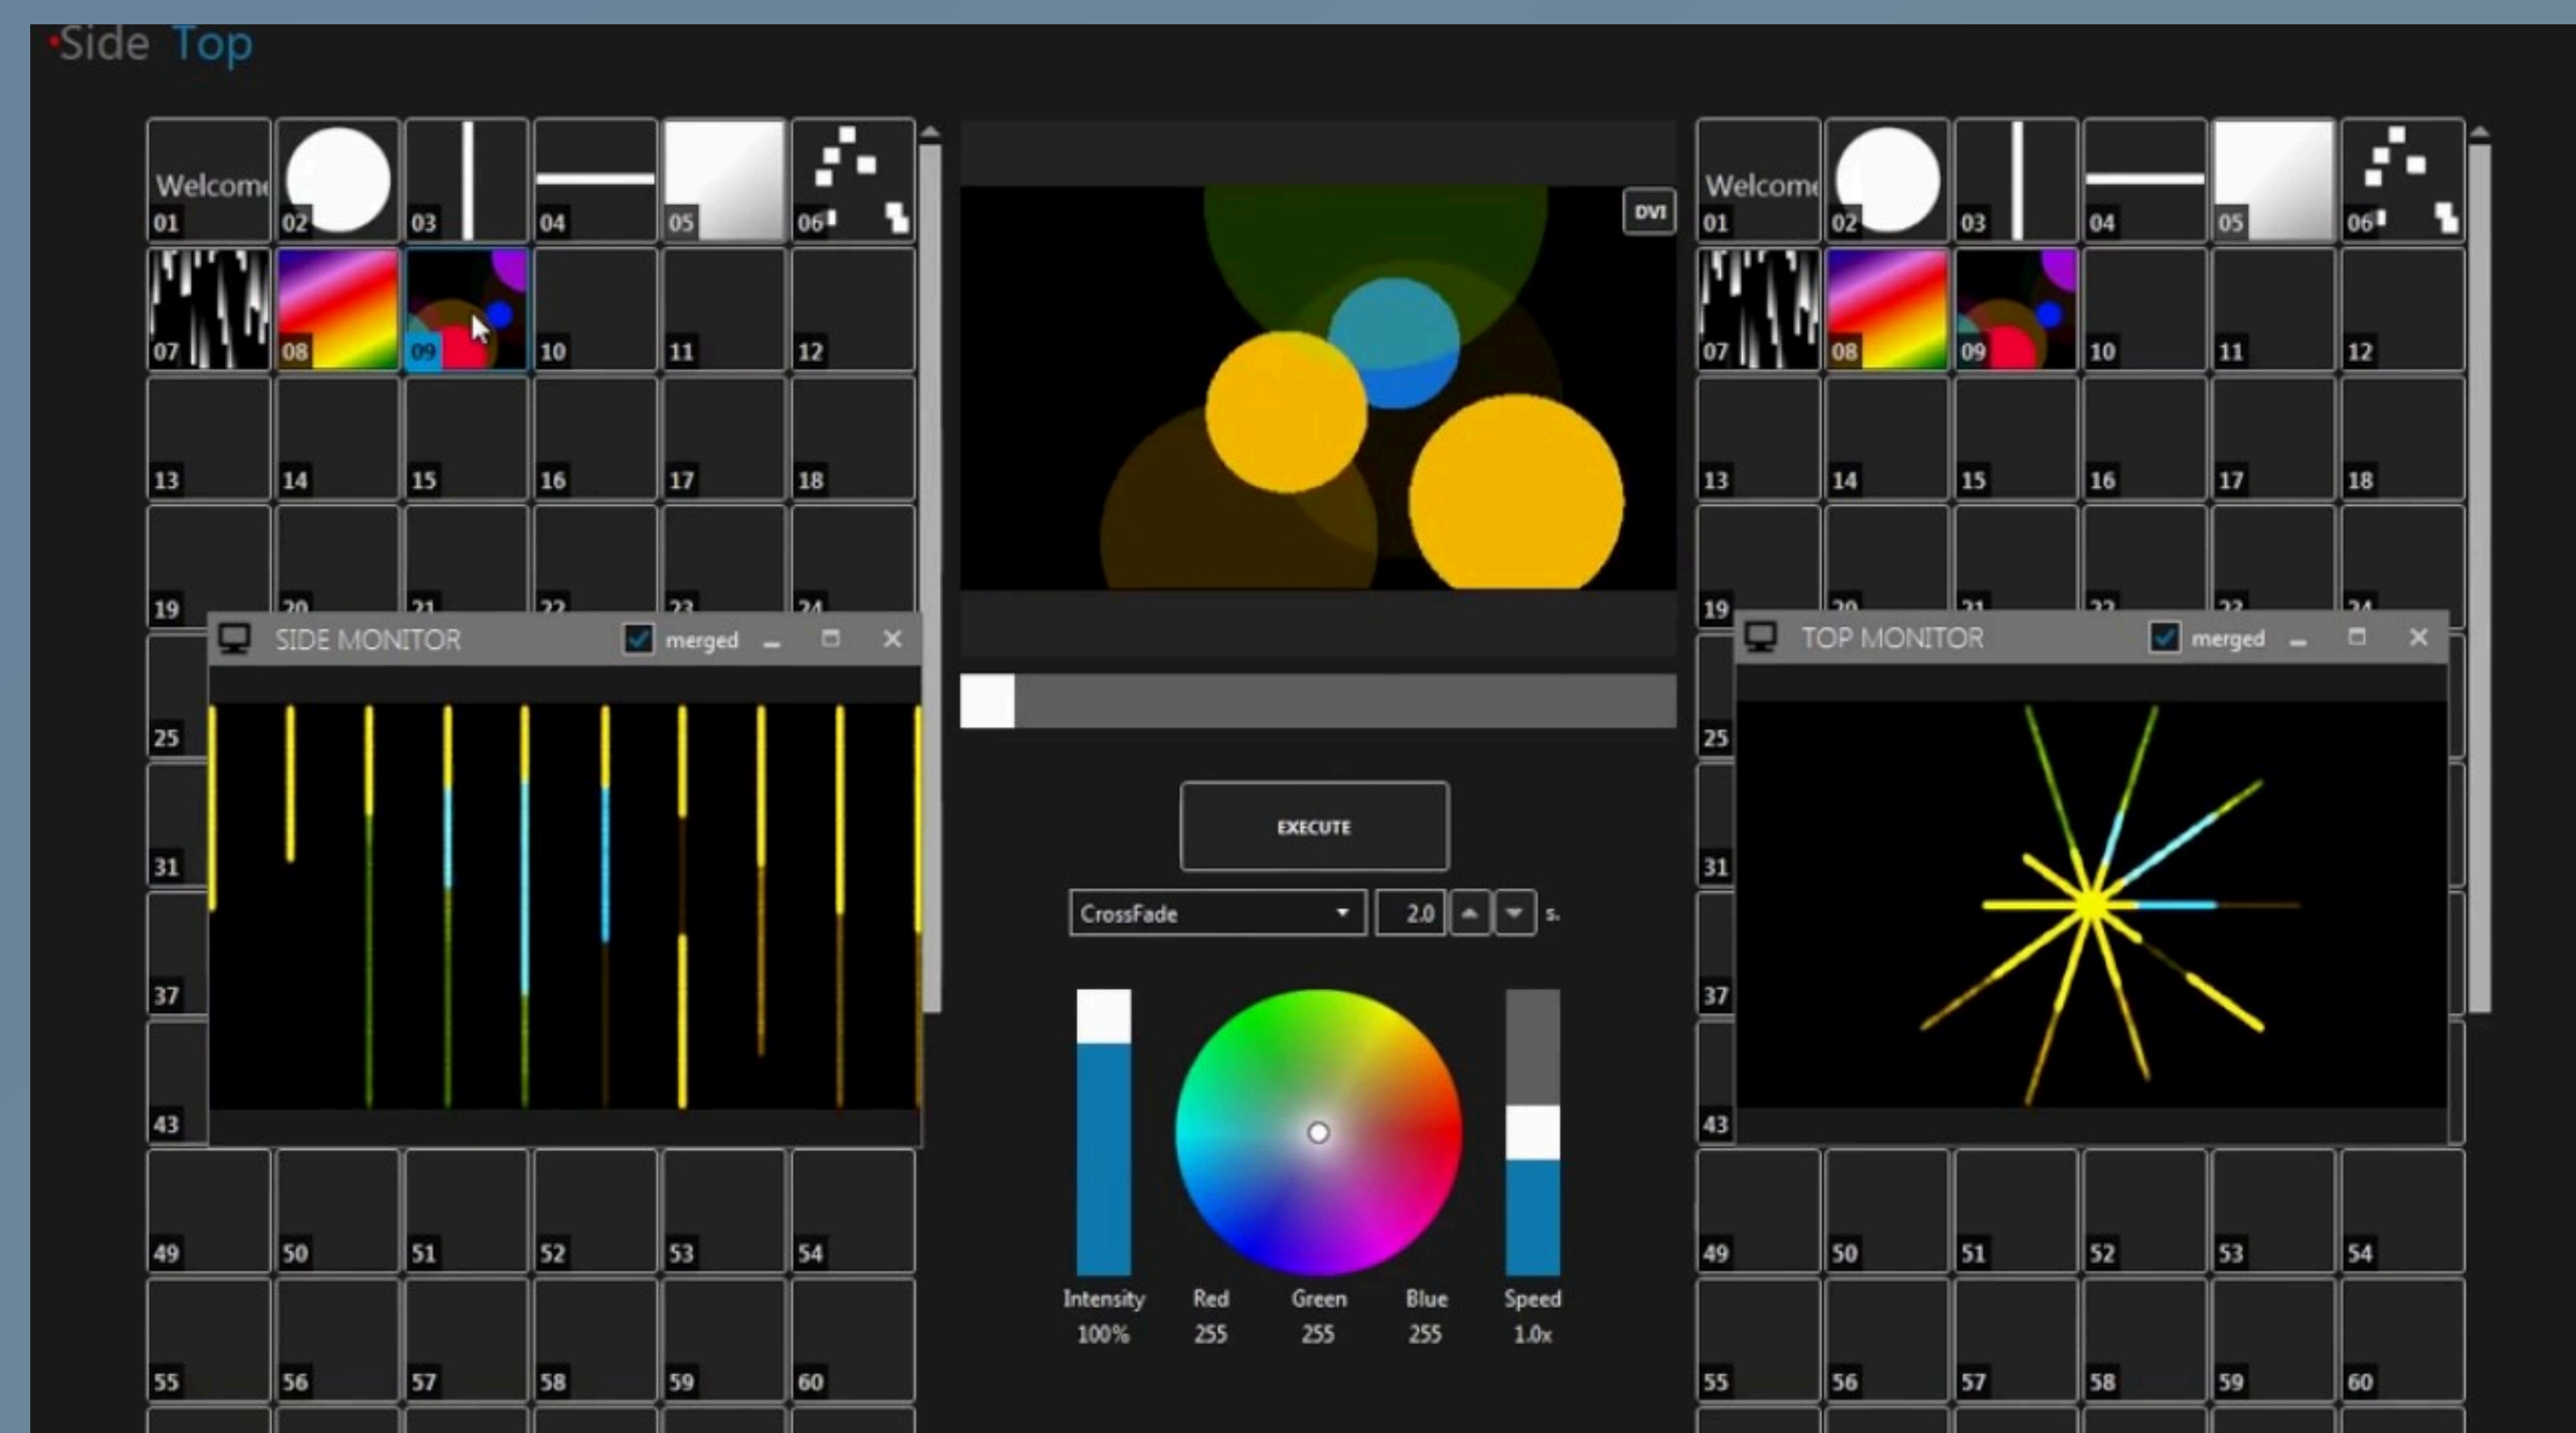

SYSTÈMES LUMINEUX

LE PULSAR MAPPING

Ce dispositif lumineux unique, conçu par notre équipe, peut s'installer sur tout type de scénographie et de structure. Les barres peuvent, par exemple, épouser une forme géométrique ou créer un rideau de lumière derrière le DJ.

Extrêmement versatile, n'hésitez pas à nous parler de votre scénographie et nous vous proposerons une intégration du Pulsar.

← [vidéo démo](#)