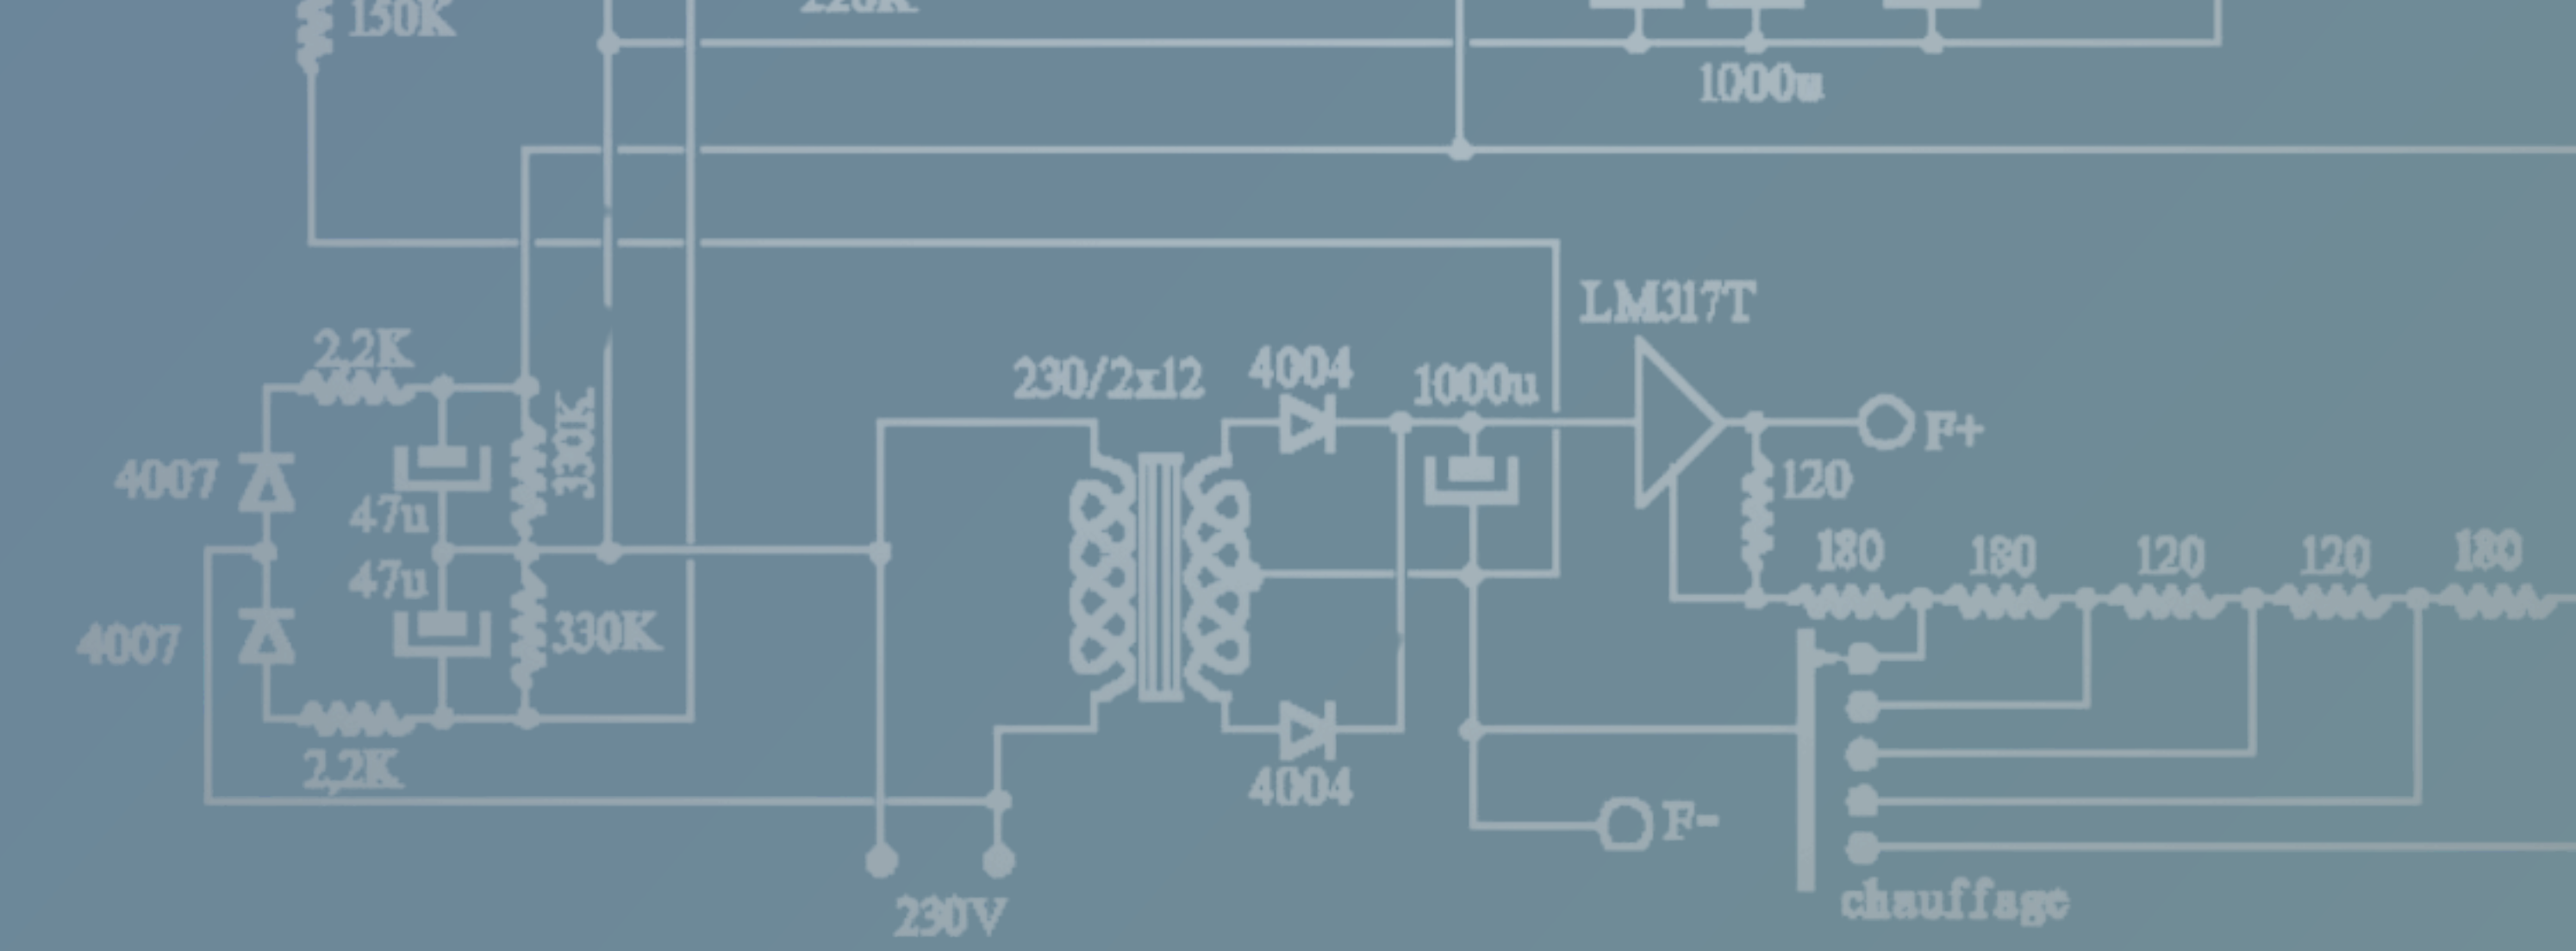

RETRO GAMING

PRÉSENTATION & LOGISTIQUE