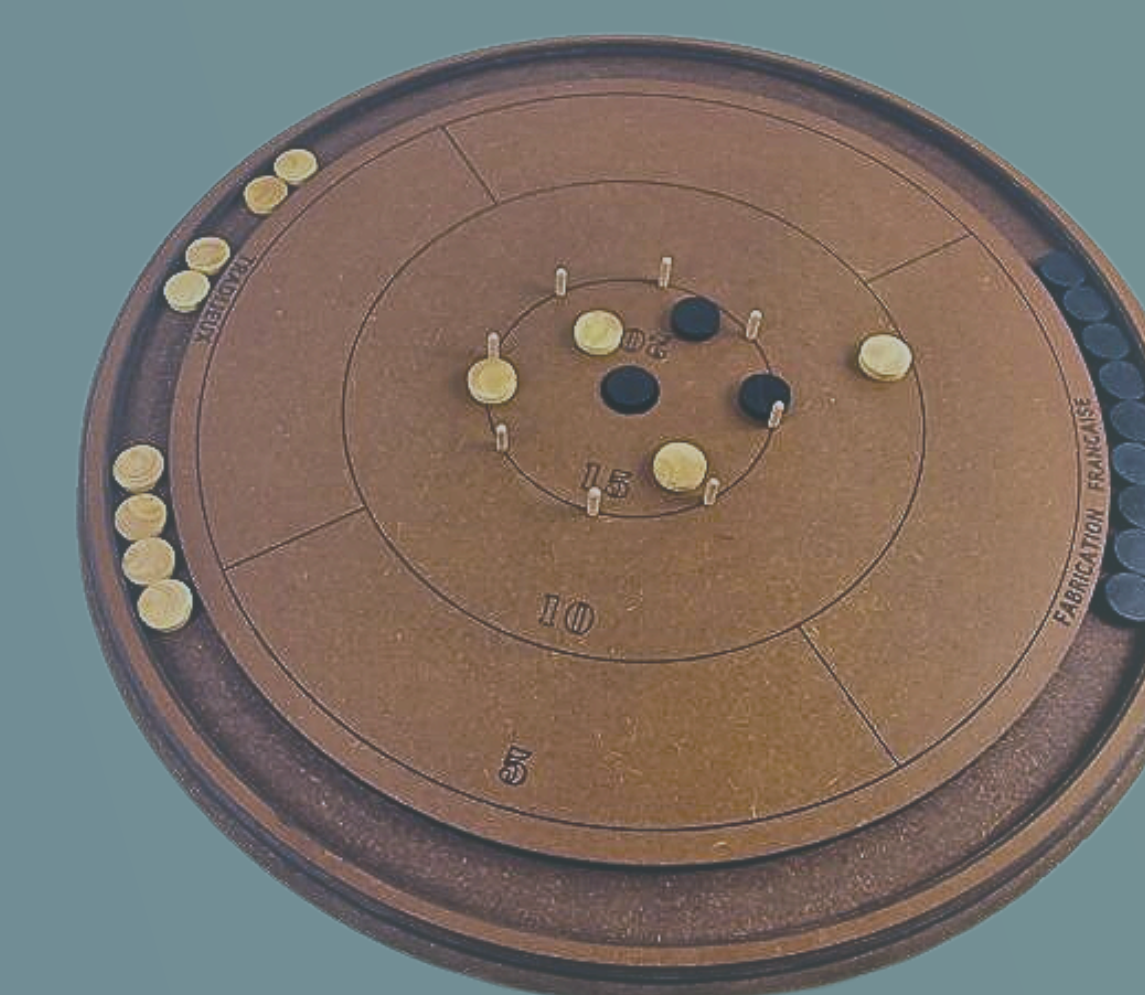

JEUX EN BOIS

PRÉSENTATION

Six jeux en bois mêlant adresse, stratégie et travail d'équipe sont répartis en une zone d'activités pour offrir un moment ludique et amusant, en solo ou à plusieurs !

Ces jeux intemporels permettent d'animer un chill-out ou un bar et favorisent les échanges sociaux. Classiques et surprenants, ils intéressent tous les âges et s'inscrivent dans toutes les lignes artistiques.