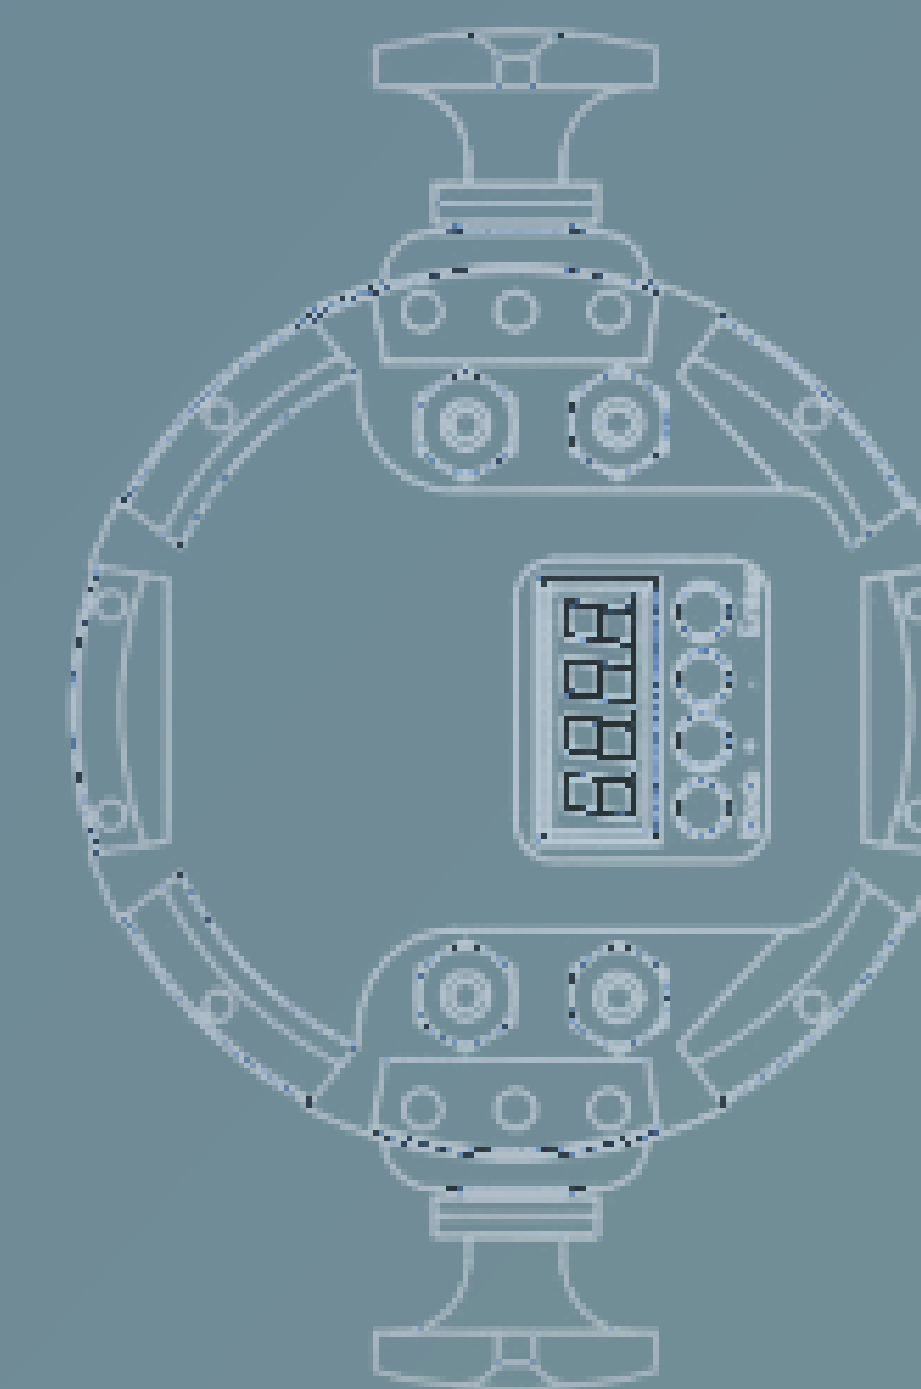

ÉQUIPEMENTS STANDARD

LUMIÈRES, STRUCTURES ET CÂBLES

Nous disposons d'un pack light de base que nous pouvons étoffer selon vos besoins grâce à des prix négociés chez nos fournisseurs en location. Nous nous occupons du transport, de l'installation et du pilotage live.

LUMIÈRES

- Par LED résistant aux intempéries
- Machine à fumée et brouillard
- Guirlandes guinguettes
- Laser
- Blinder

STRUCTURES

- Échafaudage de six mètres
- Barnum étanche pour régie
- Praticables de scène
- Structure en aluminium (truss)

CÂBLES

- Prolongateurs électriques
- Système DMX