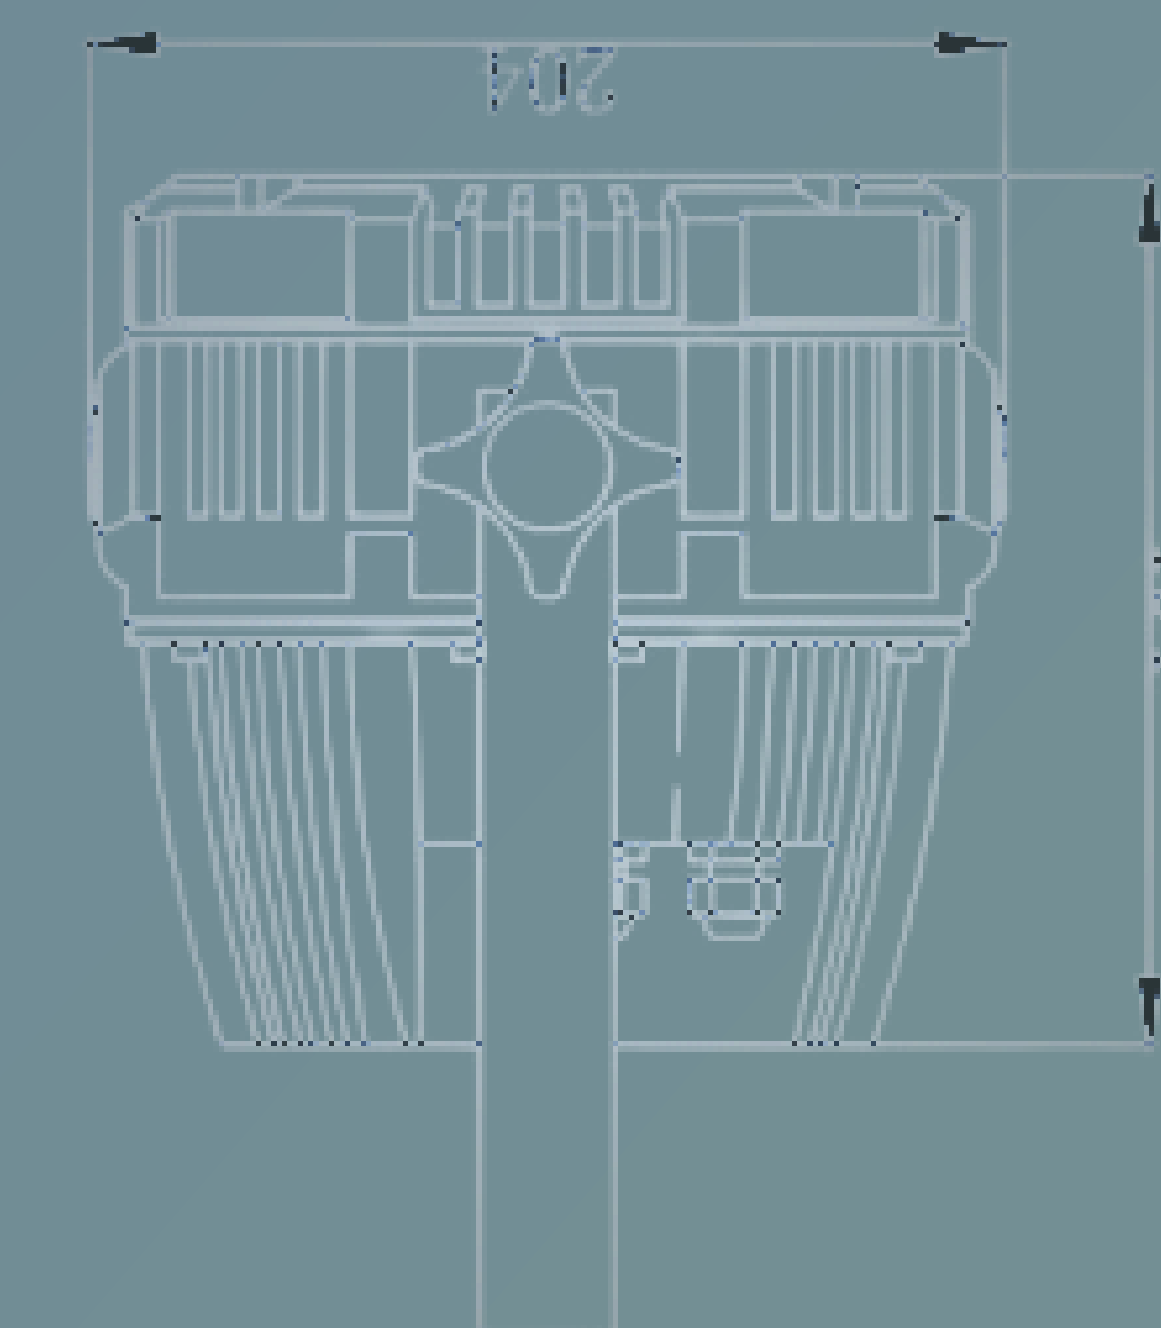

ÉQUIPEMENTS STANDARD

LUMIÈRES, STRUCTURES ET CÂBLES

Nous disposons d'un pack light de base que nous pouvons étoffer selon vos besoins grâce à des prix négociés chez nos fournisseurs en location. Nous nous occupons du transport, de l'installation et du pilotage live.

LUMIÈRES

- Par LED résistant aux intempéries
- Machine à fumée et brouillard
- Guirlandes guinguettes
- Laser
- Blinder

STRUCTURES

- Échafaudage de six mètres
- Barnum étanche pour régie
- Praticables de scène
- Structure en aluminium (truss)

CÂBLES

- Prolongateurs électriques
- Système DMX