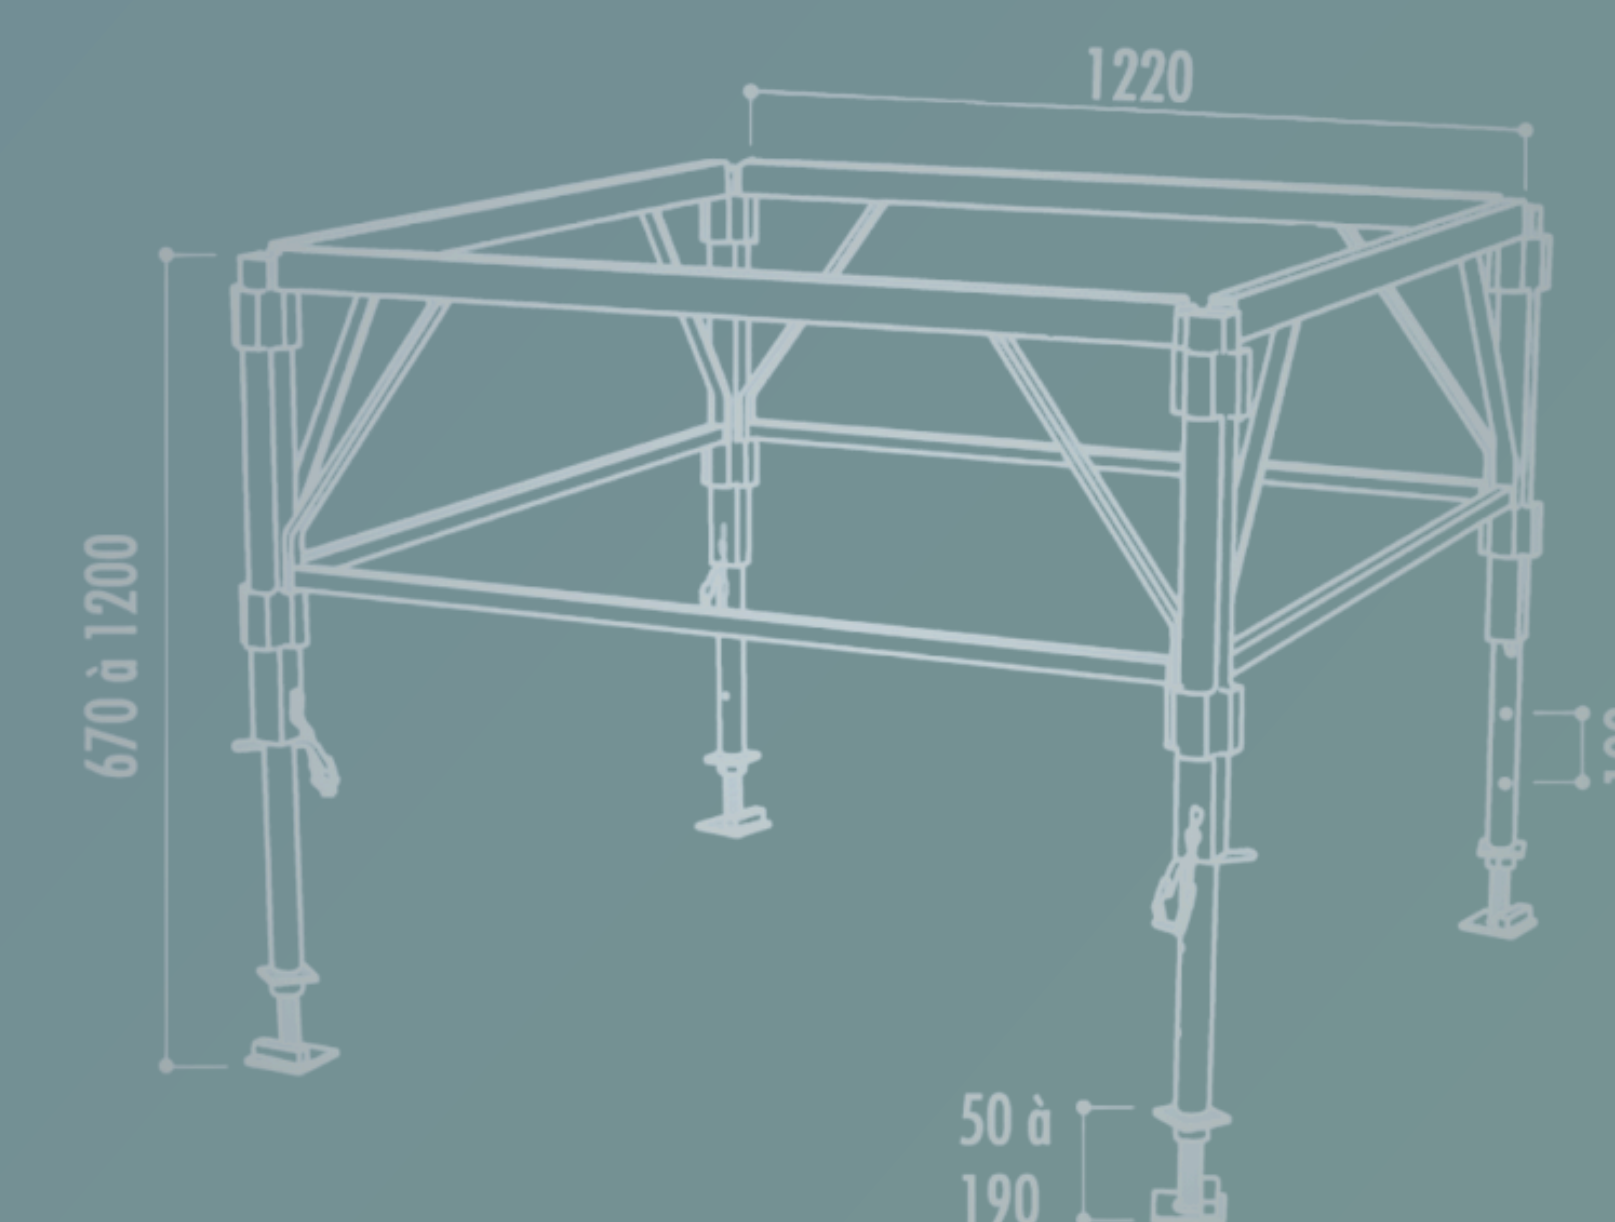

ÉQUIPEMENTS STANDARD

LUMIÈRES, STRUCTURES ET CÂBLES

Nous disposons d'un pack light de base que nous pouvons étoffer selon vos besoins grâce à des prix négociés chez nos fournisseurs en location. Nous nous occupons du transport, de l'installation et du pilotage live.

LUMIÈRES

- Par LED résistant aux intempéries
- Machine à fumée et brouillard
- Guirlandes guinguettes
- Laser
- Blinder

STRUCTURES

- Échafaudage de six mètres
- Barnum étanche pour régie
- Praticables de scène
- Structure en aluminium (truss)

CÂBLES

- Prolongateurs électriques
- Système DMX