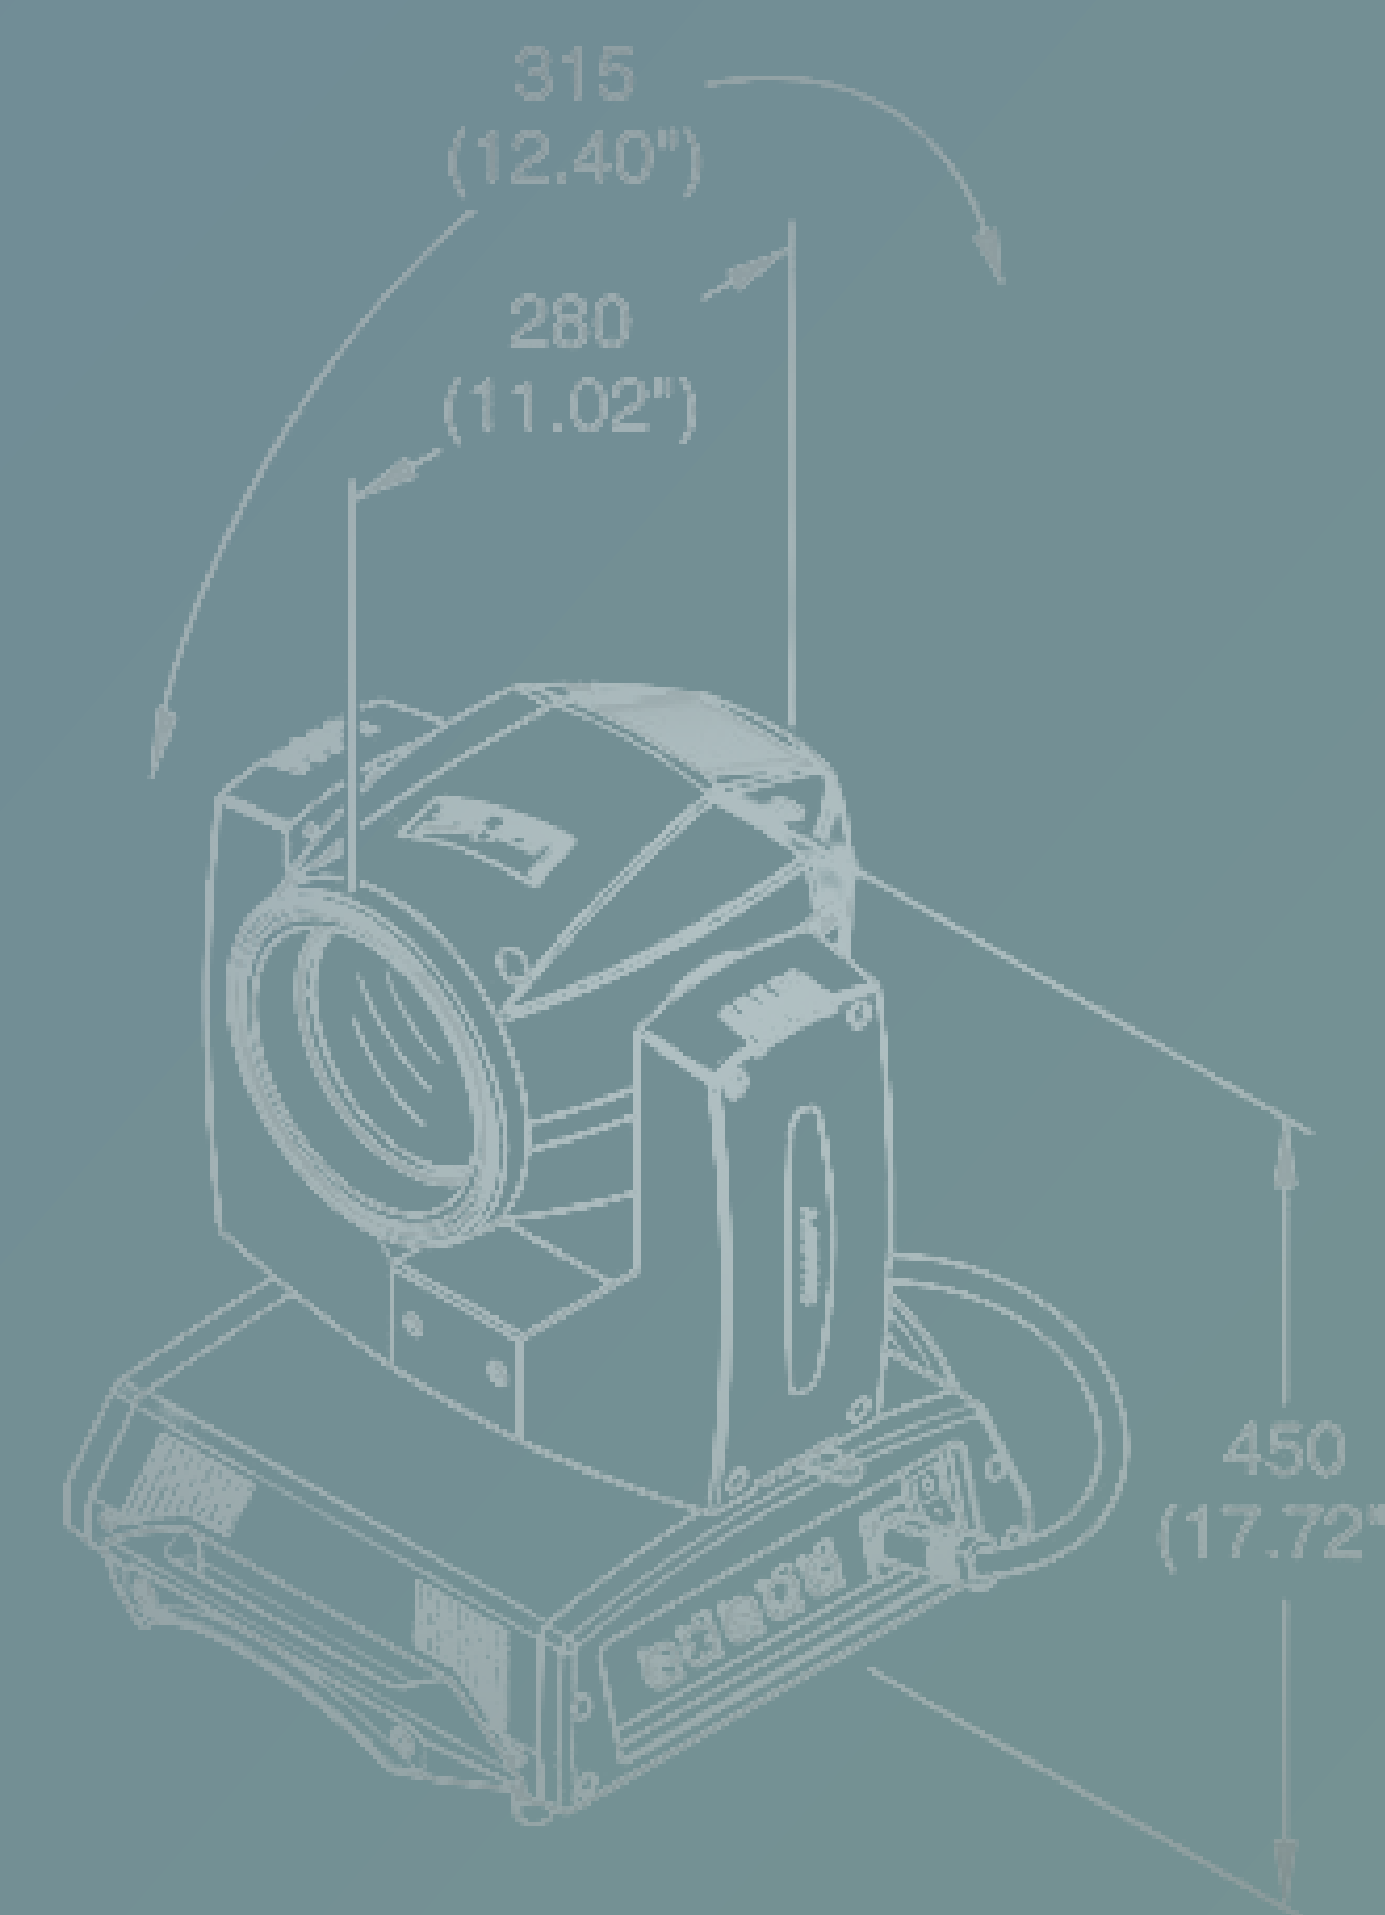

ÉQUIPEMENTS STANDARD

LUMIÈRES, STRUCTURES ET CÂBLES

Nous disposons d'un pack light de base que nous pouvons étoffer selon vos besoins grâce à des prix négociés chez nos fournisseurs en location. Nous nous occupons du transport, de l'installation et du pilotage live.

LUMIÈRES

- Par LED résistant aux intempéries
- Machine à fumée et brouillard
- Guirlandes guinguettes
- Laser
- Blinder

STRUCTURES

- Échafaudage de six mètres
- Barnum étanche pour régie
- Praticables de scène
- Structure en aluminium (truss)

CÂBLES

- Prolongateurs électriques
- Système DMX