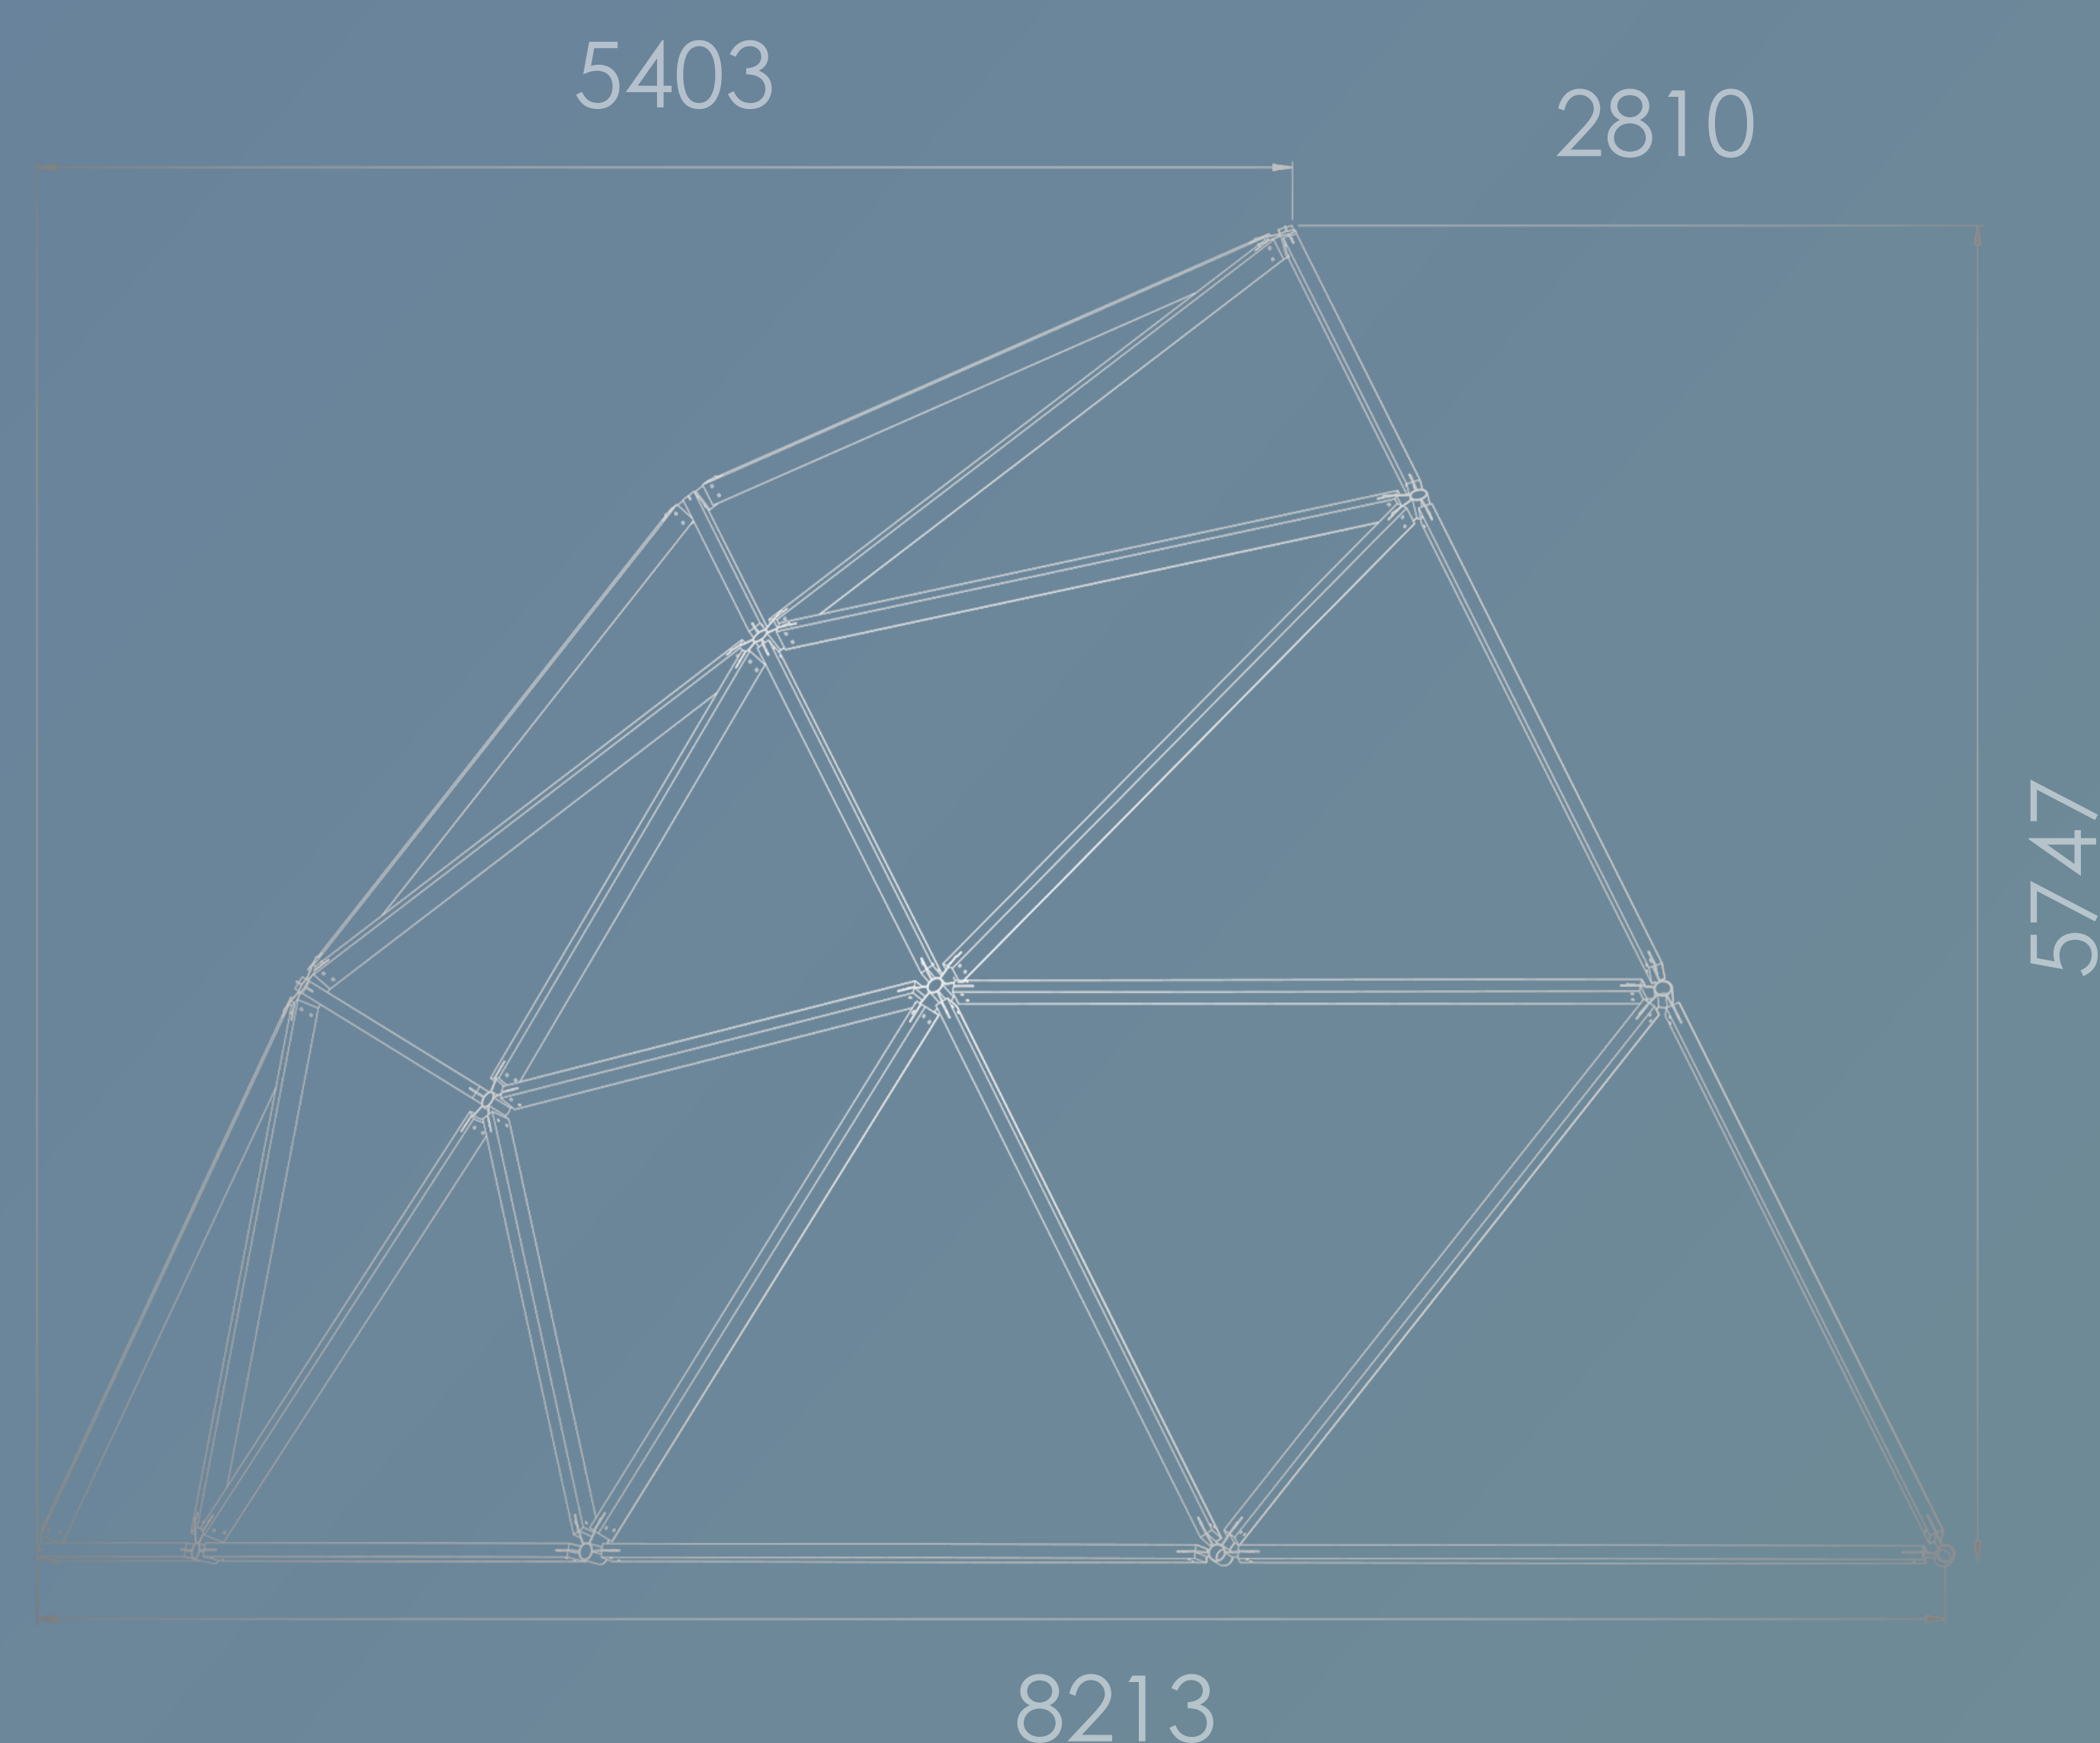

SCÉNOGRAPHIE

MELIFERA PRESTATIONS

SAISON 2025

ARCHE GÉODÉSIQUE

ARCHE GÉODÉSIQUE

INTRODUCTION

Scénographie - Pour mettre en valeur une scène, un bar, un chill-out ou une exposition artistique, notre Arche Géodésique offre une solution esthétique, fiable et personnalisable.

ARCHE GÉODÉSIQUE

TECHNIQUE

DIMENSIONS

- ◆ Largeur au sol : 14,6 m
- ◆ Hauteur max : 5,8 m
- ◆ Profondeur : 8,2 m

SÉCURITÉ

- ◆ Sol plat : 1% de pente max
- ◆ 300 kg max de charge en trois points
- ◆ Extincteur fourni par Melifera