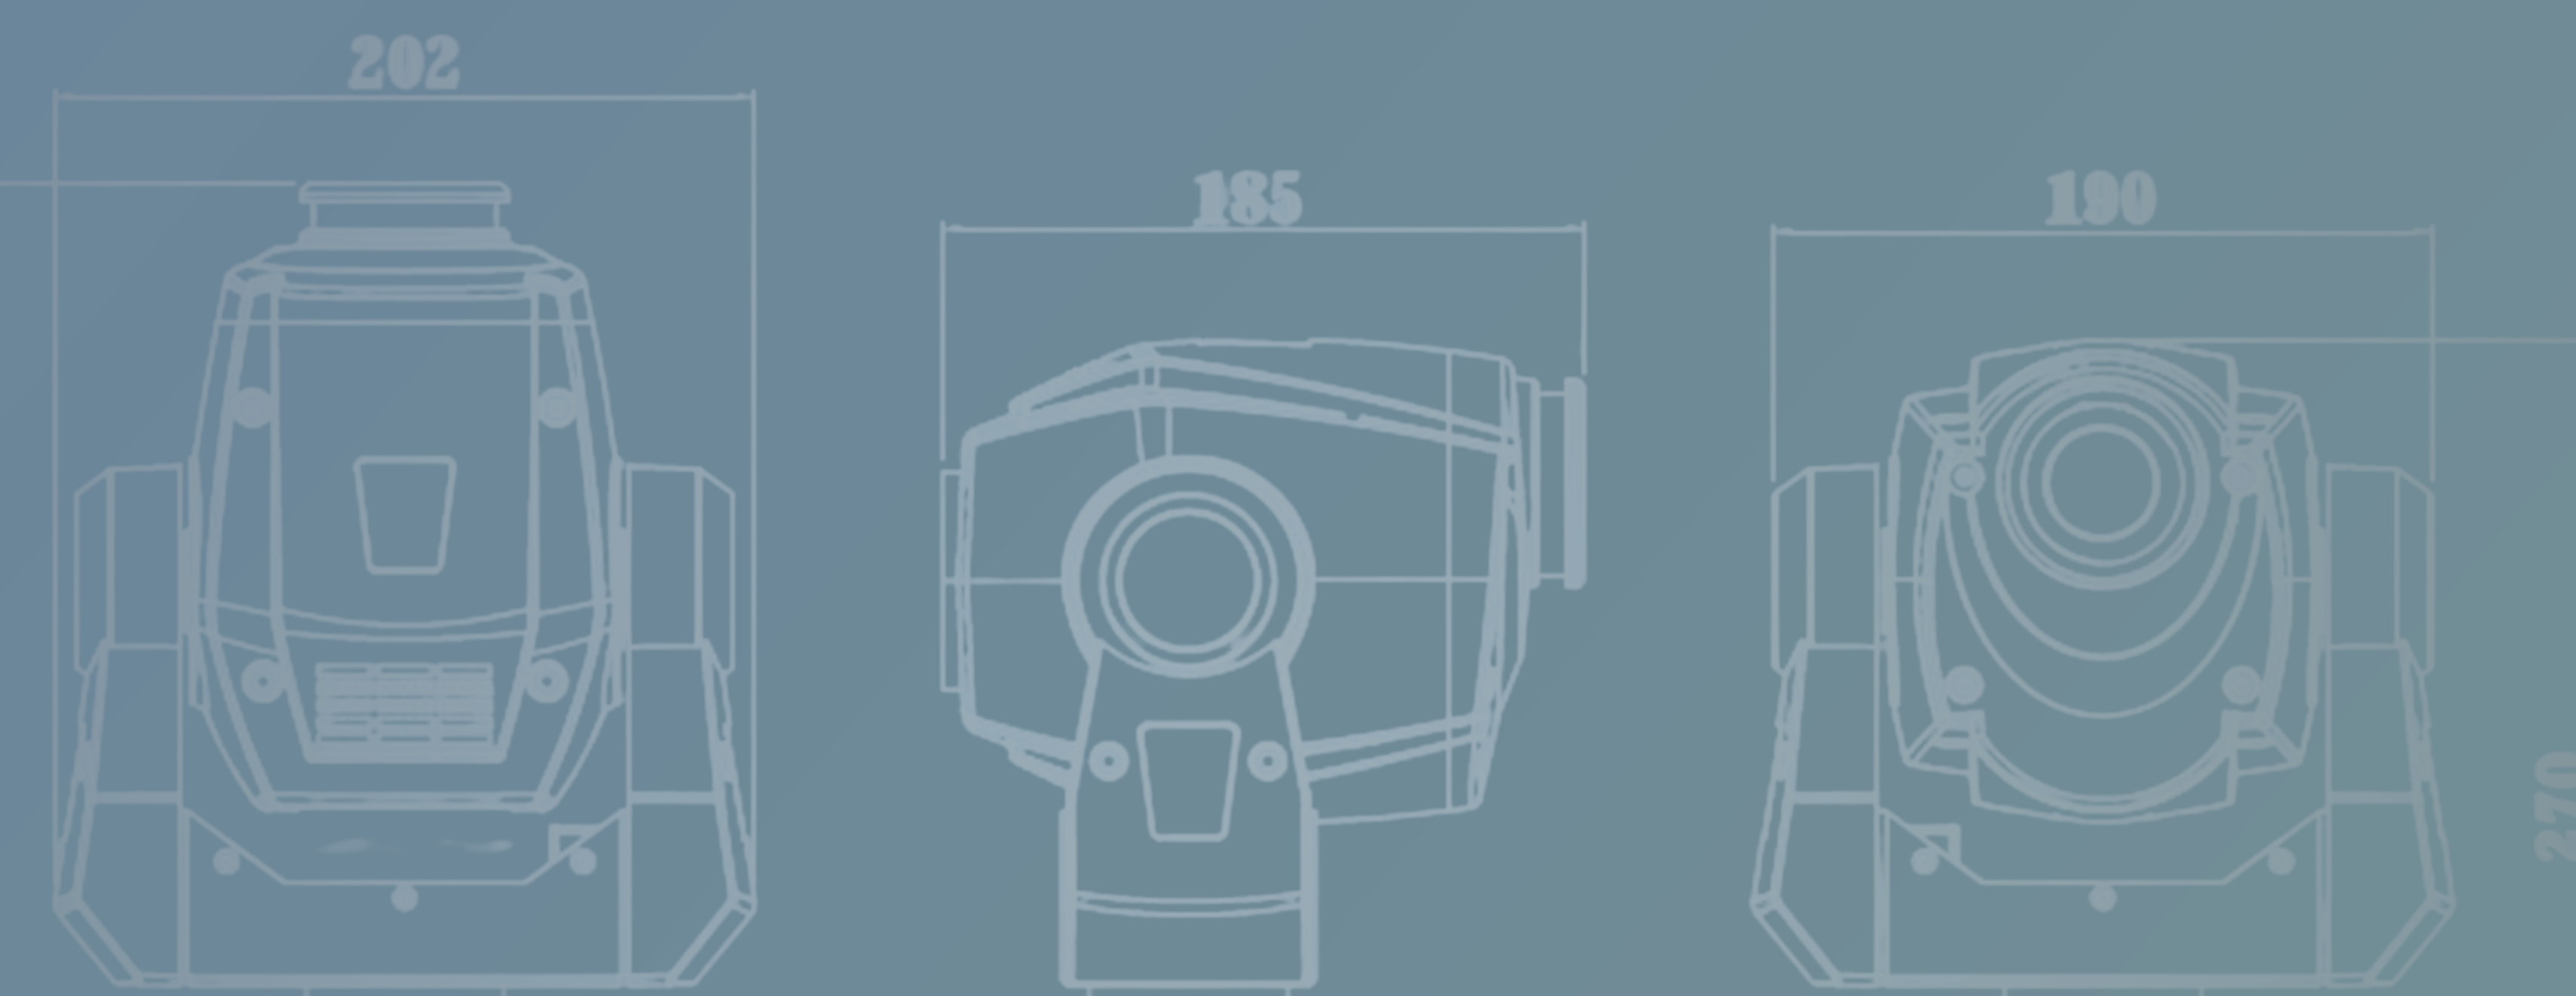

KOKEDISCO

TECHNIQUE

LYRES MÉCANIQUES

Plusieurs lyres motorisées sont positionnées à des angles stratégiques et projettent des rayons lumineux sur les kokedamas disco. Les lyres sont programmées et contrôlées en DMX pour se mouvoir en synchronisation avec la musique ou l'ambiance souhaitée, créant un jeu de lumière mouvant et captivant.

TAILLES VARIÉES

Les kokediscos existent en différentes tailles, créant une variation supplémentaire dans l'installation. Les sphères plus grandes captent et diffusent la lumière différemment des plus petites, enrichissant ainsi le jeu de reflets et de motifs lumineux dans l'espace.

MACHINE À FUMÉE

L'ajout de la fumée rend les faisceaux de lumière visibles, créant des lignes lumineuses dans l'espace qui se croisent et se dispersent sur les kokedamas. La fumée donne une texture supplémentaire, renforçant l'atmosphère mystique et féérique.

HAUTEURS VARIÉES

Les kokediscos sont suspendus à différentes hauteurs sur divers supports, ajoutant de la profondeur et un effet tridimensionnel à l'installation. Les différences de hauteur permettent aux rayons lumineux de jouer de manière unique sur chaque sphère, amplifiant l'effet visuel et immersif.